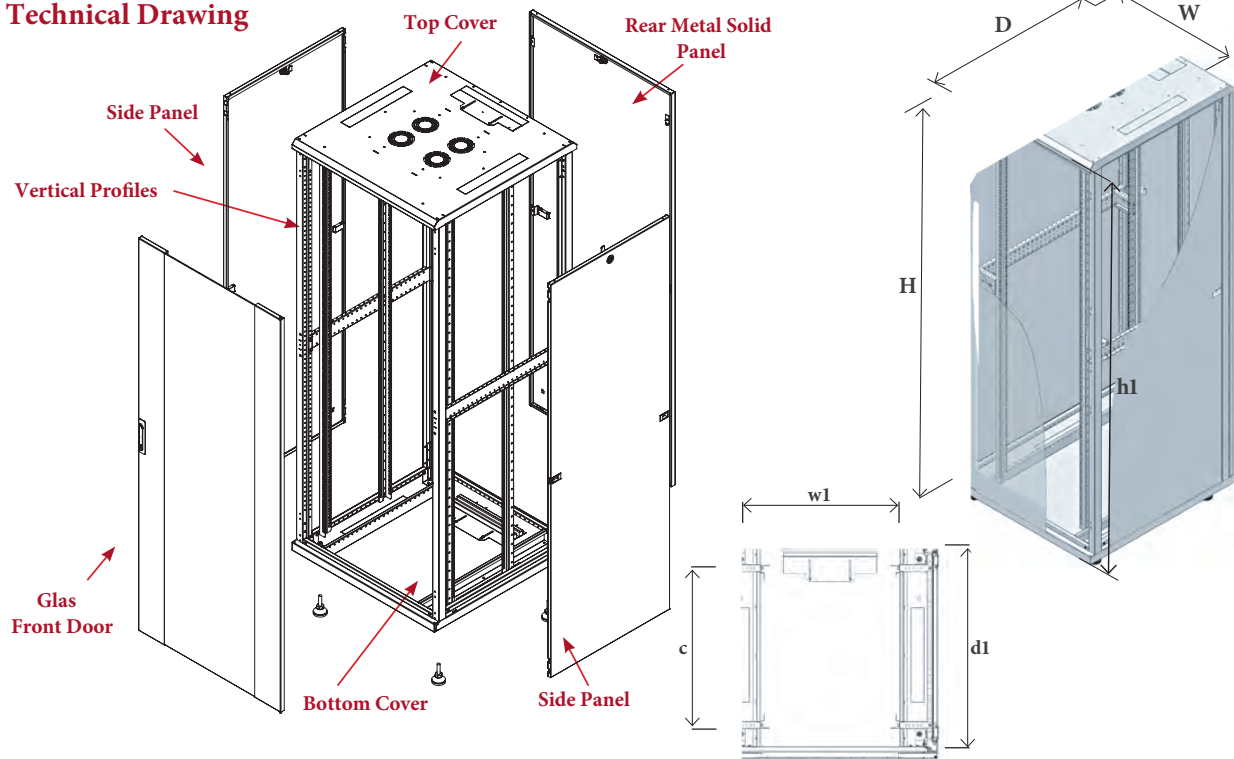

Specifikation

Materiale: Pulverlakeret stål, 1,5 mm

Farve: Sort, RAL 9005

Dør: Glasdør

Lås: 3 punkt vridergreb Eurolock

Forberedt for: Ruko

Opspænding: 19" for og bag,
Electrosteel (ledende)

Størrelse: H2080xB800xD800mm

HE: 42HE

Max belastning: 1500 kg

Jording: Plint

Tilbehørs program: Stort

Leveres samlet

Fødder: 4 stk. nivellerbare

19" rack 42HE H2080xB800xD800mm GD sort LRG-1500

Technical Drawing

Height U	Outer Width (W) mm	Outer Depth (D) mm	Outer Height (H) mm	Inner Width (w1) mm	Inner Depth (d1) mm	Inner Height (h1) mm	19" Rails Adjustable Depth Range (c)	Weight kg	Part No
42U	800	800	2033	703	750	1873	123 - 573	121,3	248055