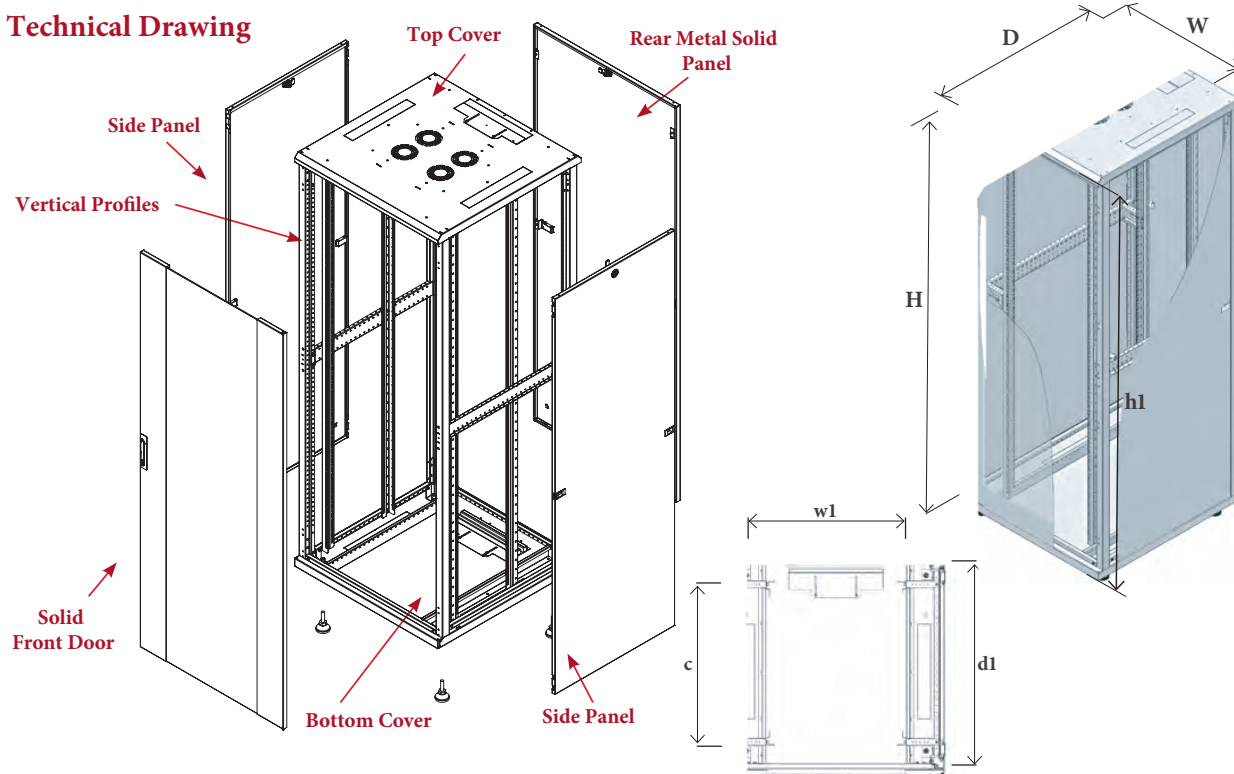

Specifikation

Materiale: Pulverlakeret stål, 1,5 mm

Farve: Sort, RAL 9005

Dør: Pladedør

Lås: 1 punkt vridergreb Eurolock

Forberedt for: Ruko Opspænding:

19" for og bag.

Electrosteel (ledende)

Størrelse: H2080XB800XD800 mm

HE: 42HE Max

Belastning: 1500 kg

Jording: Plint

Tilbehørs program: Stort

Leveres: samlet

Fødder: 4 stk. nivellerbare

19" rack 42HE h2080xb800xd800mm pd sort LRG-1500

Technical Drawing

Height U	Outer Width (W) mm	Outer Depth (D) mm	Outer Height (H) mm	Inner Width (w1) mm	Inner Depth (d1) mm	Inner Height (h1) mm	19" Rails Adjustable Depth Range (c)	Weight kg	Part No
42U	800	800	2033	703	750	1873	123 - 573	121,3	248050