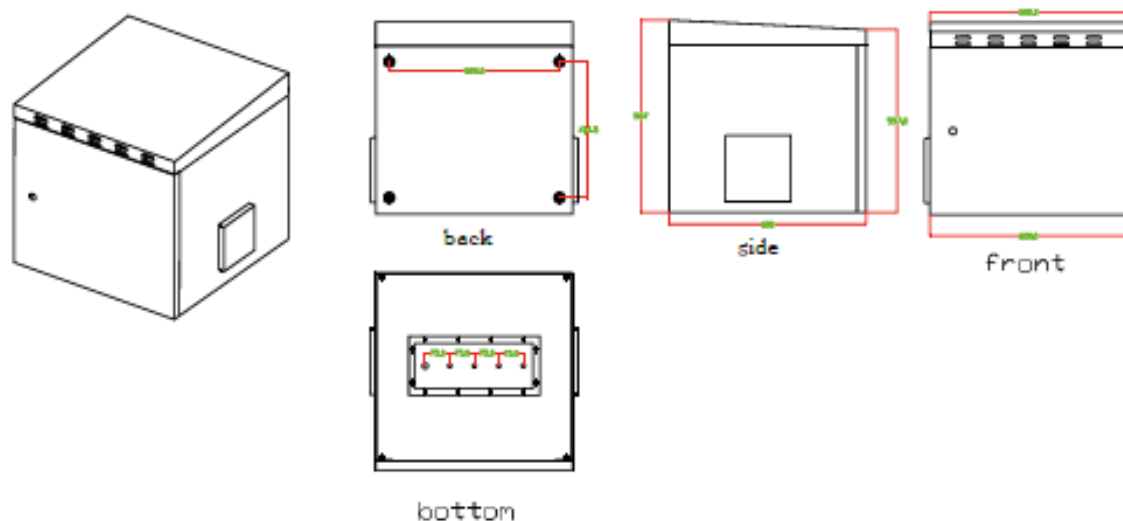

LAN-RACK

19" vægskab udendørs 9 HE
500x600x600mm LAN-RACK LRV UD

Andvendelse

Anvendes til fiber, antenne, tele og data installationer udendørs

Specifikation

Materiale: Pulver lakeret stål

Tæthed: IP 55

Farve: Hvid

Dør: Pladedør

Lås: Eurolock

Ophæng: 4 stk. nøglehuller

Belastningskapacitet: 30 kg

Opspænding: 19" foran. Electrosteel (ledende)

Størrelse: 500x600x600mm

HE: 9 HE

Leveres samlet

Varenr.: 242815

19" vægskab udendørs 9 HE 500x600x600mm LAN-RACK LRV UD

Material:

Spcc Cold Rolled Steel,plywood, zinc plating steel

Part	Material	Surface finishing
The body	1.2mm thick Spcc cold rolled steel	Textured powder paint
The back	16mm thick plywood	Painting
The back bar	1.2mm thick zinc plating steel	Zinc plating

The Gross Weight: 11.09 KGS

Color: White

Size: 500x600x600mm