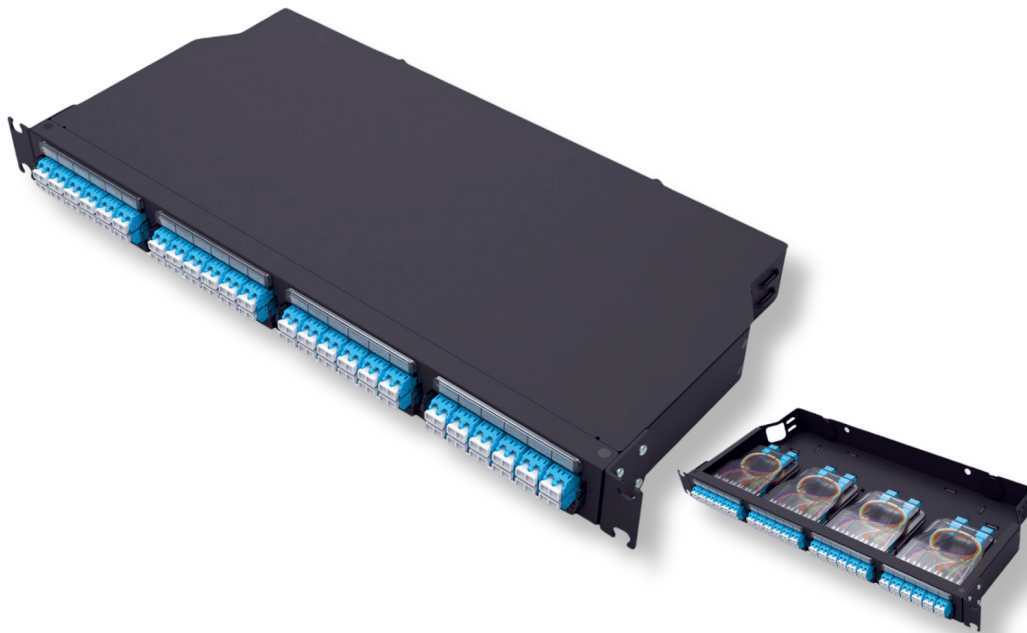

LAN-OPTIC

19" PATCH BOKS 1 HE FOR 4 FS KASSETTER

ANVENDELSE

Anvendes primært i kontorbyggeri samt i Campus Building som backbone kabling, men også i Data Centre.

Patch boksen kan håndtere op til 4 stk. FS kassetter/moduler.

En del af FS serien, hvor bla. MPO Kassetter indgår.

- Varenr.: 235805
- EANnr.: 5706683029141

SPECIFIKATION

- Opspænding: 19"
- Materiale: Stål, pulverlakeret
- Farve: Sort
- Model: FS - kan håndtere op til 4 stk. FS kassetter

19" Patch boks 1 HE for 4 FS kassetter

Max Cores	
Adapter Type	Cores
FC	24
ST	24
SC Simplex	48
LC Duplex	96

Product Description:

1. Product size (wide-deep-high): 482.6mm*208.7mm*44mm;
2. Apply to 19inch rack installation;
3. Surface: powder coating black(RAL9005);