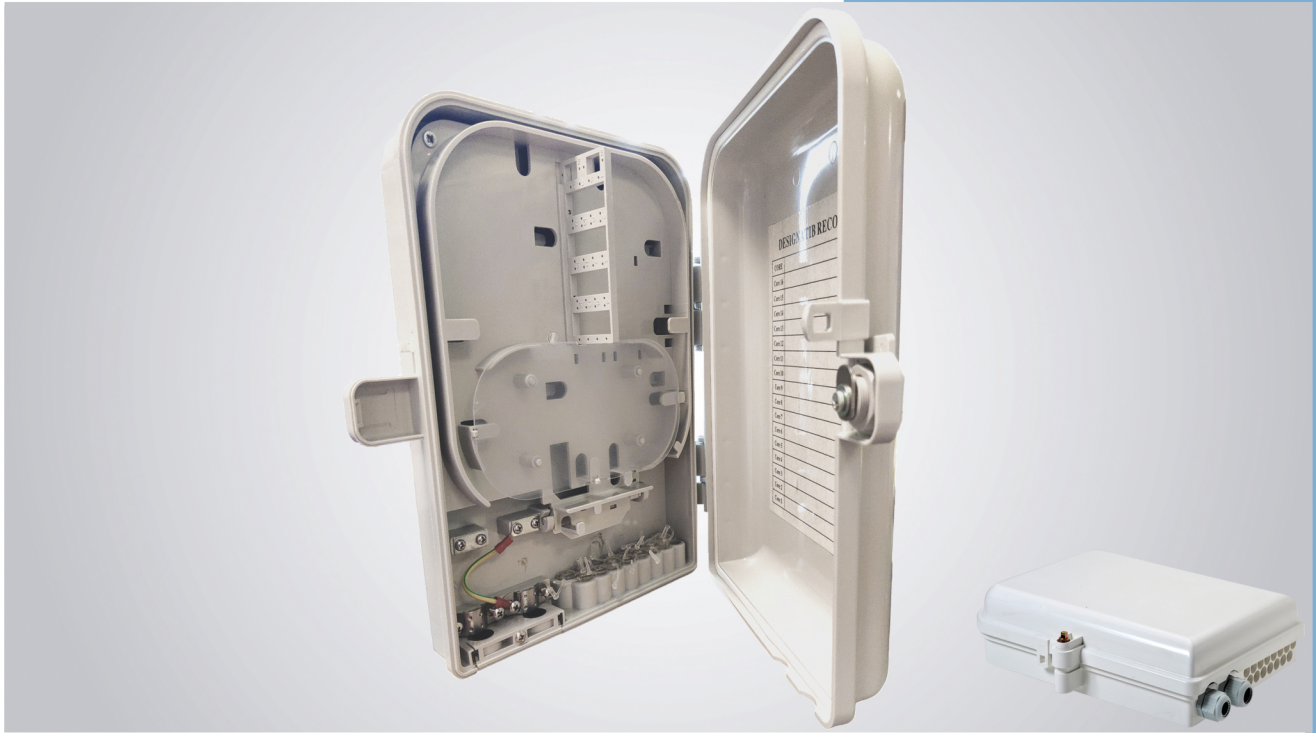

LAN-OPTIC

FTTH fiber vægboks 2/16 port

Anvendelse

Væghængt aflåselig fiber box. Velegnet til blæsefiber, FTTH løsninger. Op til 32 fibre kan termineres i boxen. Indvendig Patch modul tårn for 16+2 x SC simplex / LC duplex mellemled.

Vare-nr.: 231652
EANnr.: 5706683020971

Specifikation

Størrelse: H320xB240xD100 mm
Materiale: Plast
Farve: Hvid
Lås: Nøgle
Max antal fibre: 32 fibre (16+2 udgange)
Mellemlid: SC Simplex / LC Duplex
Aflåselig: Der medfølger opkvajlings anordning, splidsekassette for 1x32 fiber samt Patch modul tårn for 16+2 LC Duplex adapter.