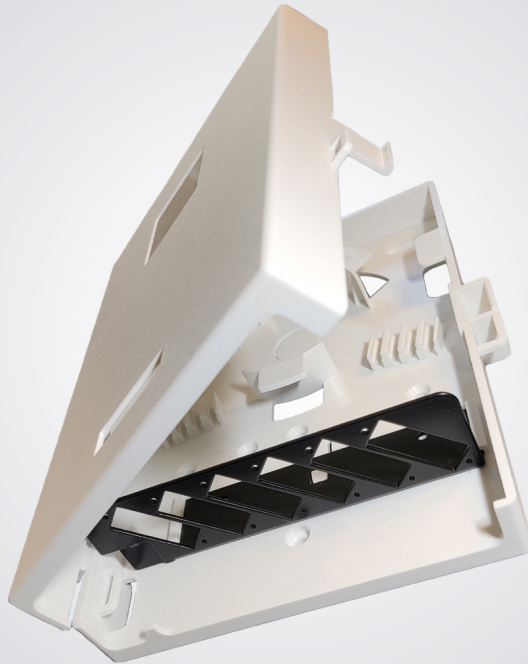

LAN-COM

Fiber patchboks forvægmontage 6XSC Duplex

Anvendelse

Anvendes til at afslutte fiberoptiske kabler. Op til 12 fiber kan termineres i boxen. I forpladen er der udstanset 6 huller for isætning af SC duplex mellemed. Der medfølger opkvajlingsanordning samt splidse- kam for 12 fiber.

Vare-nr.: 231573

LAN-COM
Intelligent datakabling

Hassellunden 7
2765 Smørum
Telefon: 44 57 07 87
E-mail: lan-com@lan-com.dk

Specifikation

Størrelse: H180xB130xD40 mm

Materiale: Plast

Farve: Hvid

Max belastning: 12 fiber

Interface: SC duplex