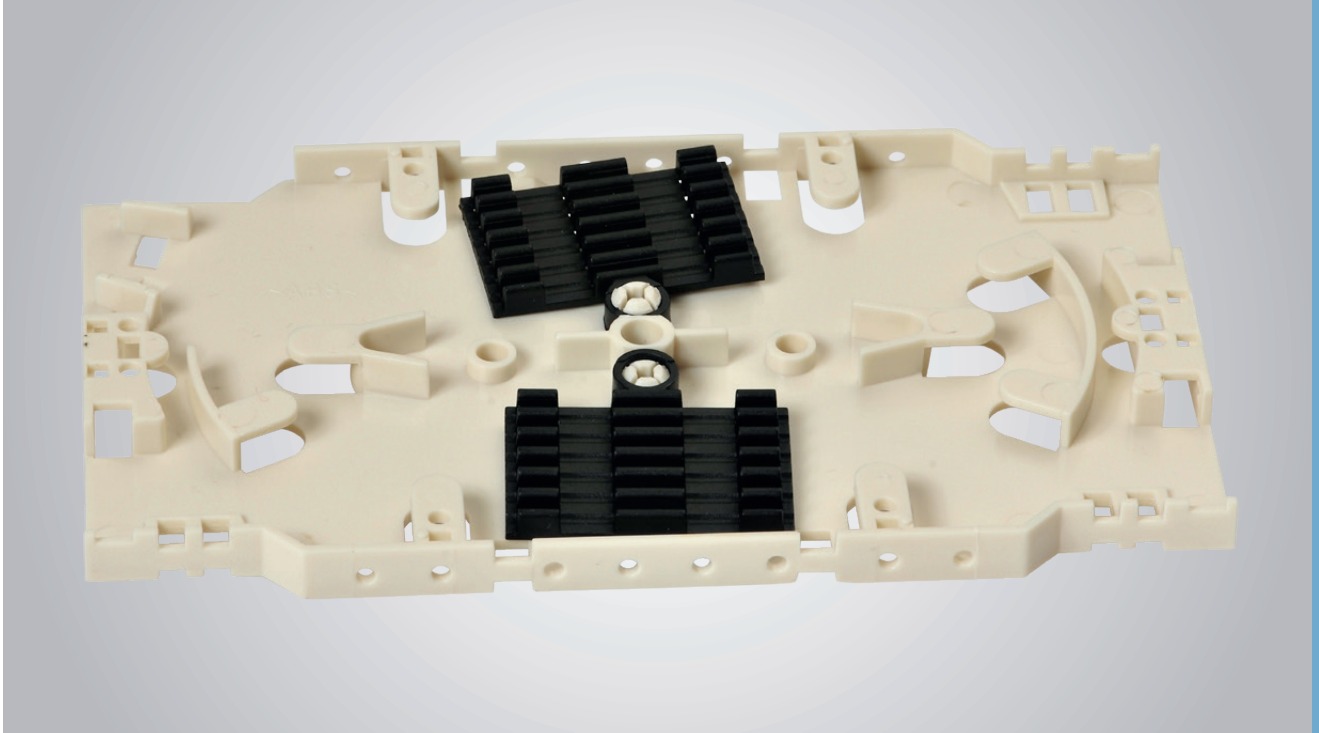

LAN-OPTIC

Splidsekassette for 12 fiber hvid

Anvendelse

Sørger for at de splidsede fiber ligger beskyttet og sikkert på plads. Kassetten leveres fuld bestykket med 2 stk splidsekamme samt låg. Anvendes til splidsning af fiber kabler. Monteres derefter i passende fiber optisk patch boks.

Vare-nr.: 231002

LAN-COM
Intelligent datakabling

Hassellunden 7
2765 Smørum
Telefon: 44 57 07 87
E-mail: lan-com@lan-com.dk

Specifikation

Max belastning: 12 stk fiber

Indeholder: 2 stk. splidsekamme

Stakbar: Ja

Låg: Ja

Mål: H10xB155xD91 mm