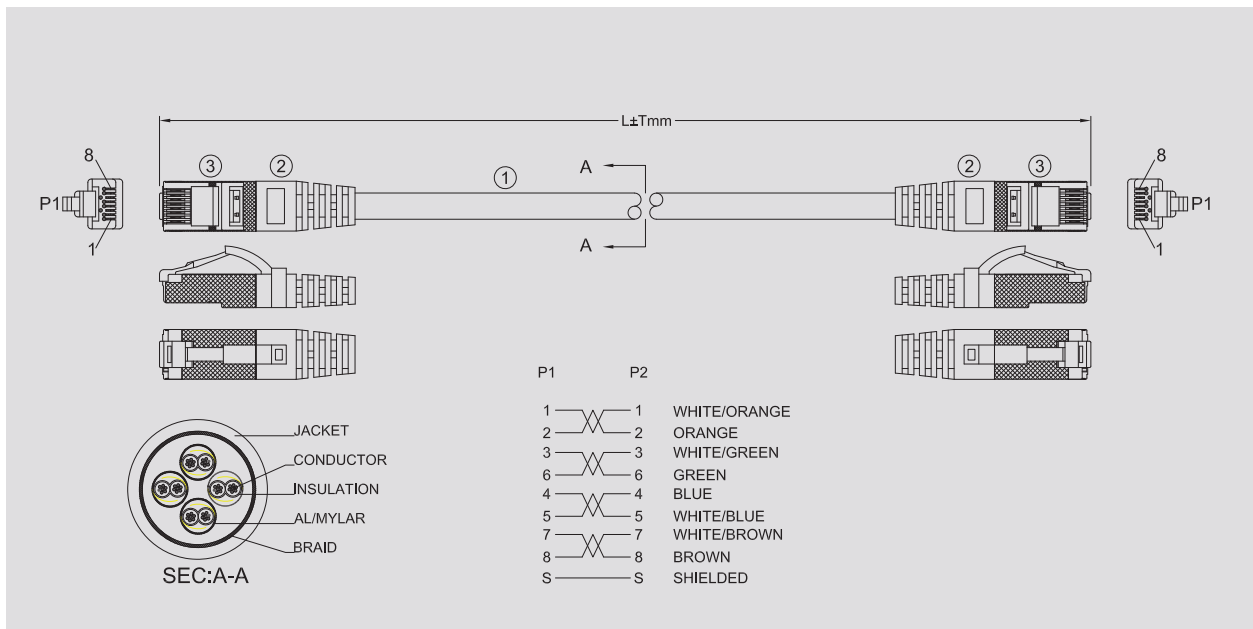

GIGA-LAN

Smartere datakabling fra ende til anden

RJ45 S-FTP patch kabel kat 6A 2m hvid LSZH Component Compliant

Anvendelse

Anvendes som patch kabel fra vægdåse til netkort eller i krydsfelt fra patch panel til Switch. Små og smalle tyller sørger for aflastning samt at de passer i paneler hvor Jackene sidder tæt sammen. Et Patch Kabel i særlig høj kvalitet som er component compliant.

Specifikation

Kategori: 6 a S-FTP
Frekvens: 500 Mhz
Hastighed: 10 Gbps Ethernet Kappe:
LSZH
Farve: Hvid
Længde: 2m
Fabrikat: GIGA-LAN
Component Compliant
Standard: EAI/TIA 568B,
ISO 11801, EN 50173-2
Pakning: 1 stk. eller kasse á 120 stk.

Vare-nr.: 149528

EANnr.: 5706683017407

RJ45 S-FTP patch kabel kat 6A 2m hvid LSZH kappe

Electrical test

1. 100% open & short test
 2. Contact resistance: 20 Ohm (MAX)
 3. Insulation resistance: 10 MOhm (MIN) DC 300V/10mS
- Pass Fluke ISO patch cord test

No.:	Specification
1	Cable: CAT 6A S/FTP (1P/26AWG+AL/MYLAR)*4+BRAID OD: 6.2±0.20mm white lszh jacket
2	Molded: White PVC molded boot
3	RJ45 plug: 8P8C gold plated two-piece plug; Shielded nickel plating