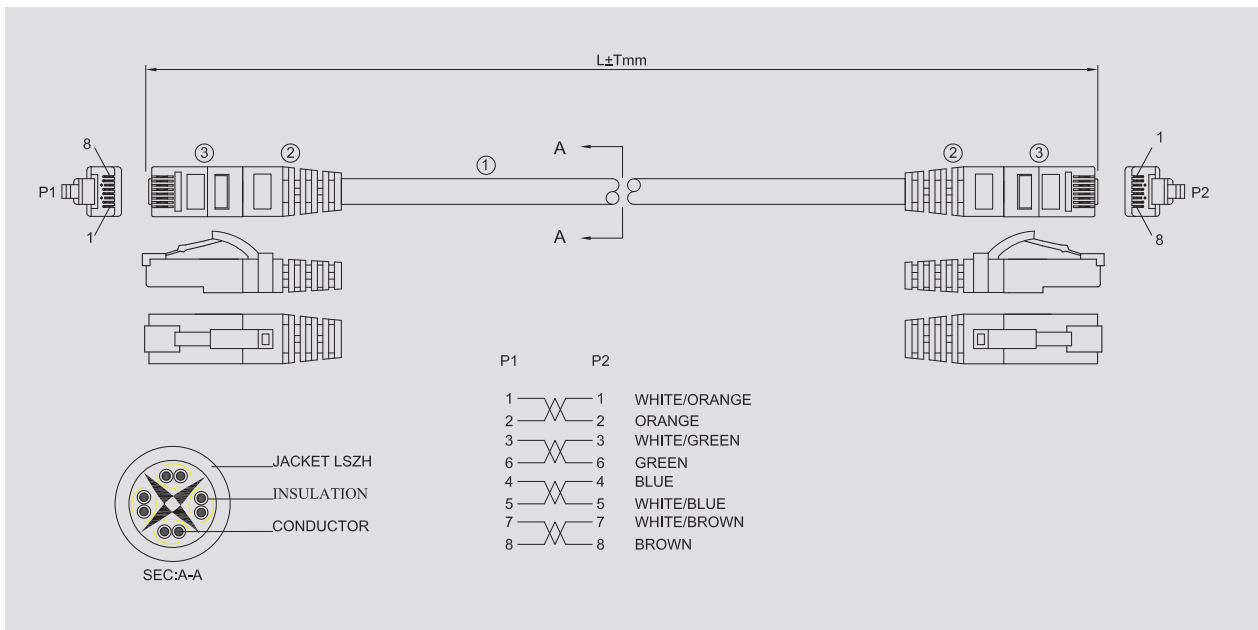

GIGA-LAN

Smartere datakabling fra ende til anden

RJ45 UTP patch kabel kat 6A 5m hvid LSZH kappe

Anvendelse

Anvendes som patch kabel fra vægdåse til netkort eller i krydsfelt fra patch panel til Switch. Små og smalle tyller sørger for aflastning samt at de passer i paneler hvor Jackene sidder tæt sammen. Et Patch Kabel i særlig høj kvalitet.

Specifikation

Kategori: 6 a UTP

Frekvens: 500 Mhz

Hastighed: 10 Gbps Ethernet

Kappe: LSZH

Farve: Hvid

Længde: 5m

Fabrikat: GIGA-LAN

Component Compliant

UL Certifikat: E489956

Standard: EAI/TIA 568B, ISO 11801,
EN 50173-2

Pakning: 1 stk eller kasse á 75 stk

Vare-nr.: 149036

EANr.: 5706683017377

RJ45 UTP patch kabel kat 6A 5m hvid LSZH kappe

Electrical test	
	1. 100% open & short test 2. Contact resistance: 20 Ohm (MAX) 3. Insulation resistance: 10 MOhm (MIN) DC 300V/10mS Pass Fluke ISO patch cord test
No.:	Specification
1	Cable: CAT6A UTP 4P/24AWG OD=06.0±0.15mm white LSZH jacket
2	Molded: White PVC molded boot
3	RJ45 plug: 8P8C gold plated plug