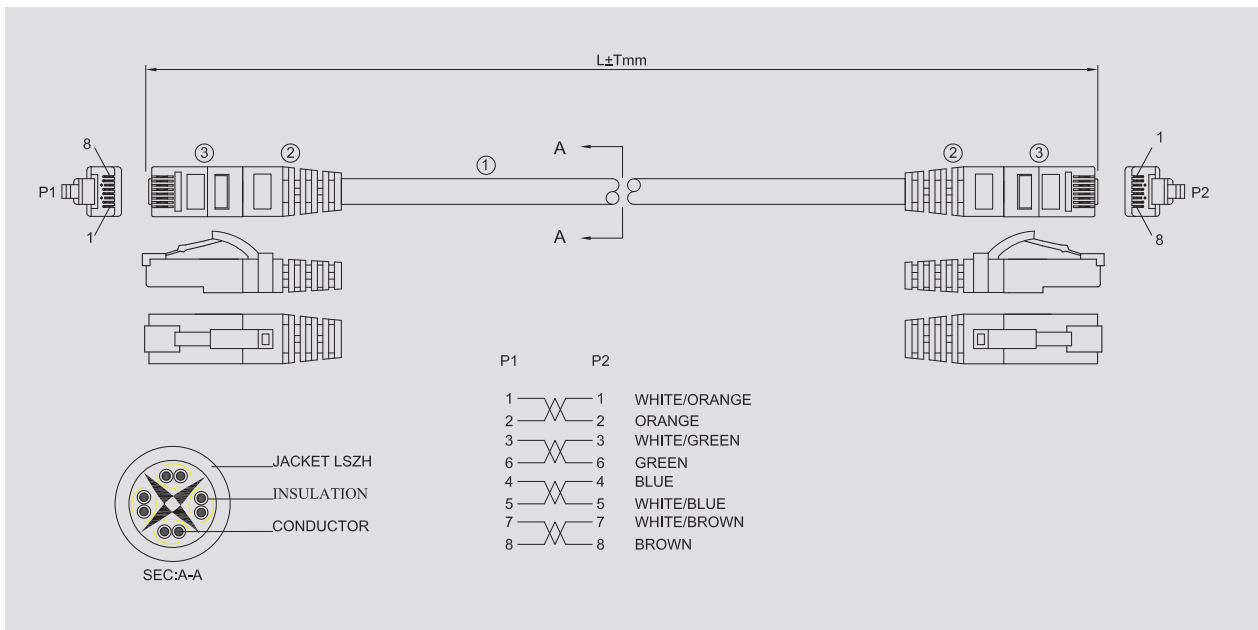

GIGA-LAN

Smartere datakabling fra ende til anden

RJ45 UTP patch kabel kat 6A 3m hvid LSZH kappe

Anvendelse

Anvendes som patch kabel fra vægdåse til netkort eller i krydsfelt fra patch panel til Switch. Små og smalle tyller sørger for aflastning samt at de passer i paneler hvor Jackene sidder tæt sammen. Et Patch Kabel i særlig høj kvalitet.

Specifikation

Kategori: 6 a UTP

Frekvens: 500 Mhz

Hastighed: 10 Gbps Ethernet

Kappe: LSZH

Farve: Hvid

Længde: 3m

Fabrikat: GIGA-LAN

Component Compliant

UL Certifikat: E489956

Standard: EAI/TIA 568B, ISO 11801,
EN 50173-2

Pakning: 1 stk eller kasse á 100 stk

Vare-nr.: 149032

EANr.: 5706683017360

RJ45 UTP patch kabel kat 6A 3m hvid LSZH kappe

Electrical test	
	<p>1. 100% open & short test</p> <p>2. Contact resistance: 20 Ohm (MAX)</p> <p>3. Insulation resistance: 10 MOhm (MIN) DC 300V/10mS</p> <p>Pass Fluke ISO patch cord test</p>
No.:	Specification
1	Cable: CAT6A UTP 4P/24AWG OD=06.0±0.15mm white LSZH jacket
2	Molded: White PVC molded boot
3	RJ45 plug: 8P8C gold plated plug