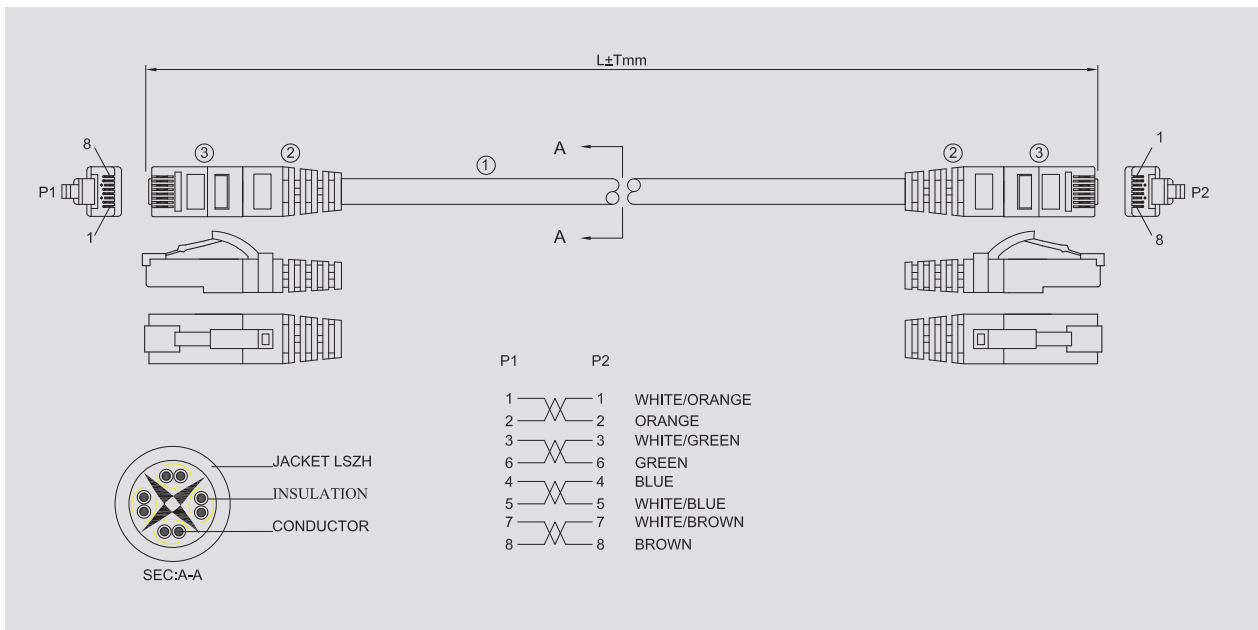

GIGA-LAN

Smartere datakabling fra ende til anden

RJ45 UTP patch kabel kat 6A 2m hvid LSZH kappe

Anvendelse

Anvendes som patch kabel fra vægdåse til netkort eller i krydsfelt fra patch panel til Switch. Små og smalle tyller sørger for aflastning samt at de passer i paneler hvor Jackene sidder tæt sammen. Et Patch Kabel i særlig høj kvalitet.

Specifikation

Kategori: 6 a UTP

Frekvens: 500 Mhz

Hastighed: 10 Gbps Ethernet

Kappe: LSZH

Farve: Hvid

Længde: 2m

Fabrikat: GIGA-LAN

Component Compliant

UL Certifikat: E489956

Standard: EAI/TIA 568B, ISO 11801,
EN 50173-2

Pakning: 1 stk. eller kasse á 120 stk.

Vare-nr.: 149028

EANnr.: 5706683017353

RJ45 UTP patch kabel kat 6A 2m hvid LSZH kappe

Electrical test	
	<p>1. 100% open & short test</p> <p>2. Contact resistance: 20 Ohm (MAX)</p> <p>3. Insulation resistance: 10 MOhm (MIN) DC 300V/10mS</p> <p>Pass Fluke ISO patch cord test</p>
No.:	Specification
1	Cable: CAT6A UTP 4P/24AWG OD=06.0±0.15mm white LSZH jacket
2	Molded: White PVC molded boot
3	RJ45 plug: 8P8C gold plated plug