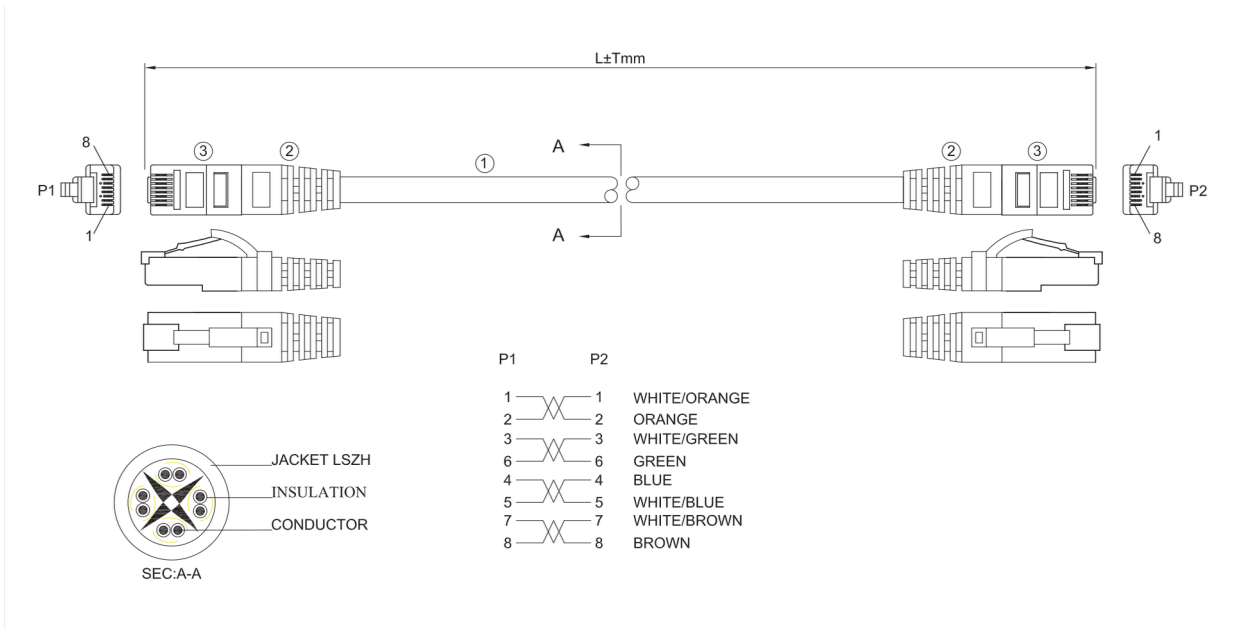

GIGA-LAN

RJ45 UTP PATCH KABEL KAT 6A 0,5 M HVID LSZH KAPPE

ANVENDELSE

Anvendes som patchkabel fra vægdåse til netkort eller i krydsfelt fra patch panel til Switch.

Små og smalle tyller sørger for aflastning samt at de passer i paneler, hvor Jackene sidder tæt sammen.

Et Patch Kabel i særlig høj kvalitet.

- Varenr.: 149020
- EANnr.: 5706683029523

SPECIFIKATION

- Kategori: 6a UTP
- Frekvens: 500 Mhz
- Hastighed: 10 Gbps Ethernet
- Kappe: LSZH
- Farve: Hvid
- Længde: 0,5 m
- Fabrikat: GIGA-LAN
- Component Compliant
- UL Certifikat: E489956
- Standard: EAI/TIA 568B, ISO 11801, EN 50173-2
- Pakning: 1 stk eller kasse a 500 stk

RJ45 UTP patch kabel kat 6A 0,5 m hvid LSZH kappe

Electrical test	
	1. 100% open & short test 2. Contact resistance: 20 Ohm (MAX) 3. Insulation resistance: 10 MOhm (MIN) DC 300V/10mS Pass Fluke ISO patch cord test
No.:	Specification
1 2	Cable: CAT6A UTP 4P/24AWG OD=06.0±0.15mm white LSZH jacket
3	Molded: White PVC molded boot RJ45 plug: 8P8C gold plated plug