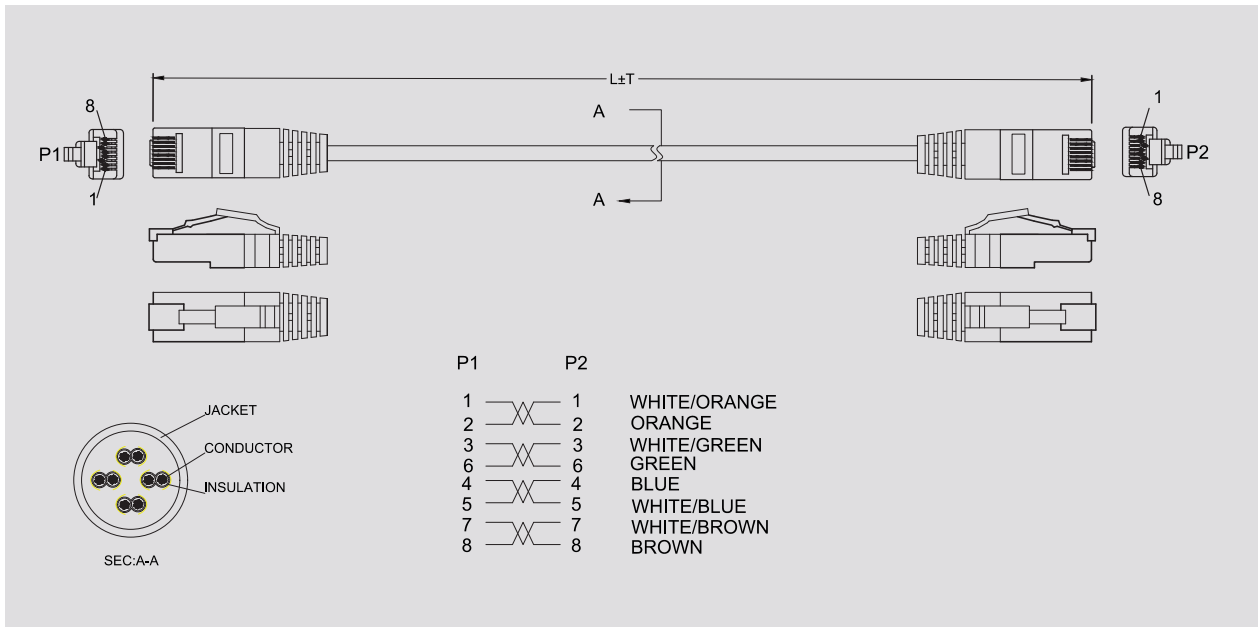

GIGA-LAN

Smartere datakabling fra ende til anden

RJ45 UTP slim patch kbl kat 6A 5m hvid
LSZH Component Compliant

Anvendelse

Anvendes i krydsfelter fra Patch Panel til switch port samt fra vægudtag til PC. Slim design sørger for ekstra plads i krydsfelter. Ultra fleksibel design sørger for flot oppatching i rack.

Specifikation

Kategori: 6 a UTP

Frekvens: 500 Mhz

Hastighed: 10 Gbps Ethernet

Kappe: LSZH

Farve: Hvid

Længde: 5m

Diameter: $\text{Ø}3.5\pm0.15\text{mm}$

RJ45 UTP slim patch kbl kat 6A 5m hvid LSZH Component Compliant

Electrical test	
	100% Open & short test Contact resistance: 20 ohm (max) Insulation resistance: 10 mohm (min) dc 300V/10mS Pass fluke cat6 ISO patch cord test
RJ45 plug:	8P8C gold plated two-piece plug.
Molded:	Transparent Assemble Boot
Cable:	Cat6A U-UTP 4P/28AWG(7/0.12BC) OD=Ø3.5±0.15mm LSZH jacket