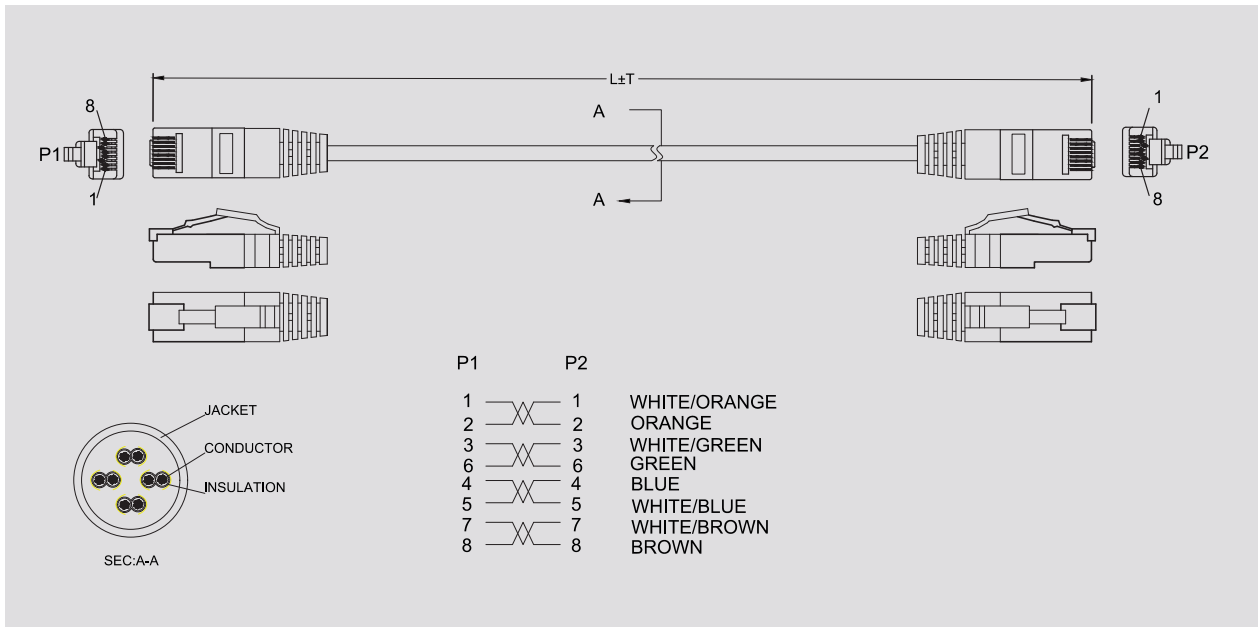

## Anvendelse

Anvendes i krydsfelter fra Patch Panel til switch port samt fra vægudtag til PC. Slim design sørger for ekstra plads i krydsfelter. Ultra fleksibel design sørger for flot oppatchning i rack.

## Specifikation

Kategori: 6 a UTP

Frekvens: 500 Mhz

Hastighed: 10 Gbps Ethernet

Kappe: LSZH

Farve: Hvid

Længde: 3m

Diameter:  $\text{Ø}3.5\pm0.15\text{mm}$

## RJ45 UTP slim patch kbl kat 6A 3m hvid LSZH Component Compliant

Electrical test	
	100% Open & short test Contact resistance: 20 ohm (max) Insulation resistance: 10 mohm (min) dc 300V/10mS Pass fluke cat6 ISO patch cord test
RJ45 plug:	8P8C gold plated two-piece plug.
Molded:	Transparent Assemble Boot
Cable:	Cat6A U-UTP 4P/28AWG(7/0.12BC) OD=Ø3.5±0.15mm LSZH jacket