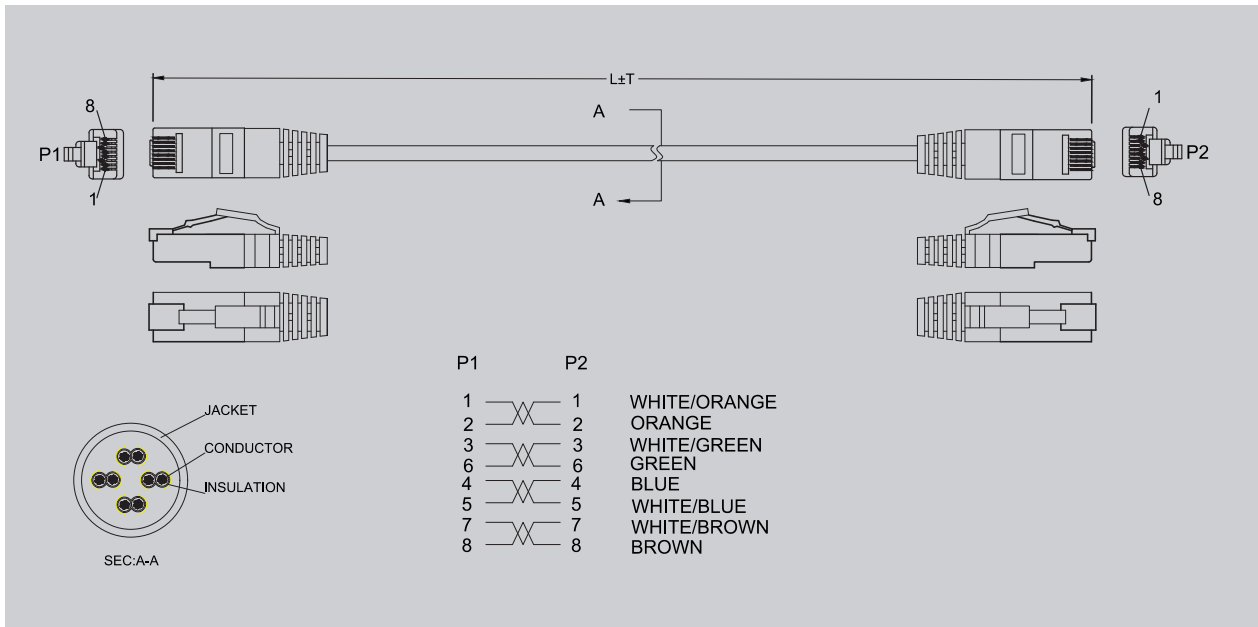

GIGA-LAN

Smartere datakabling fra ende til anden

RJ45 UTP slim patch kbl kat 6A 2m hvid
LSZH Component Compliant

Anvendelse

Anvendes i krydsfelter fra Patch Panel til switch port samt fra vægudtag til PC. Slim design sørger for ekstra plads i krydsfelter. Ultra fleksibel design sørger for flot oppatching i rack.

Specifikation

Kategori: 6 a UTP

Frekvens: 500 Mhz

Hastighed: 10 Gbps Ethernet

Kappe: LSZH

Farve: Hvid

Længde: 2m

Diameter: Ø3.5±0.15mm

RJ45 UTP slim patch kbl kat 6A 2m hvid LSZH Component Compliant

Electrical test	
	100% Open & short test Contact resistance: 20 ohm (max) Insulation resistance: 10 mohm (min) dc 300V/10mS Pass fluke cat6 ISO patch cord test
RJ45 plug:	8P8C gold plated two-piece plug.
Molded:	Transparent Assemble Boot
Cable:	Cat6A U-UTP 4P/28AWG(7/0.12BC) OD=Ø3.5±0.15mm LSZH jacket