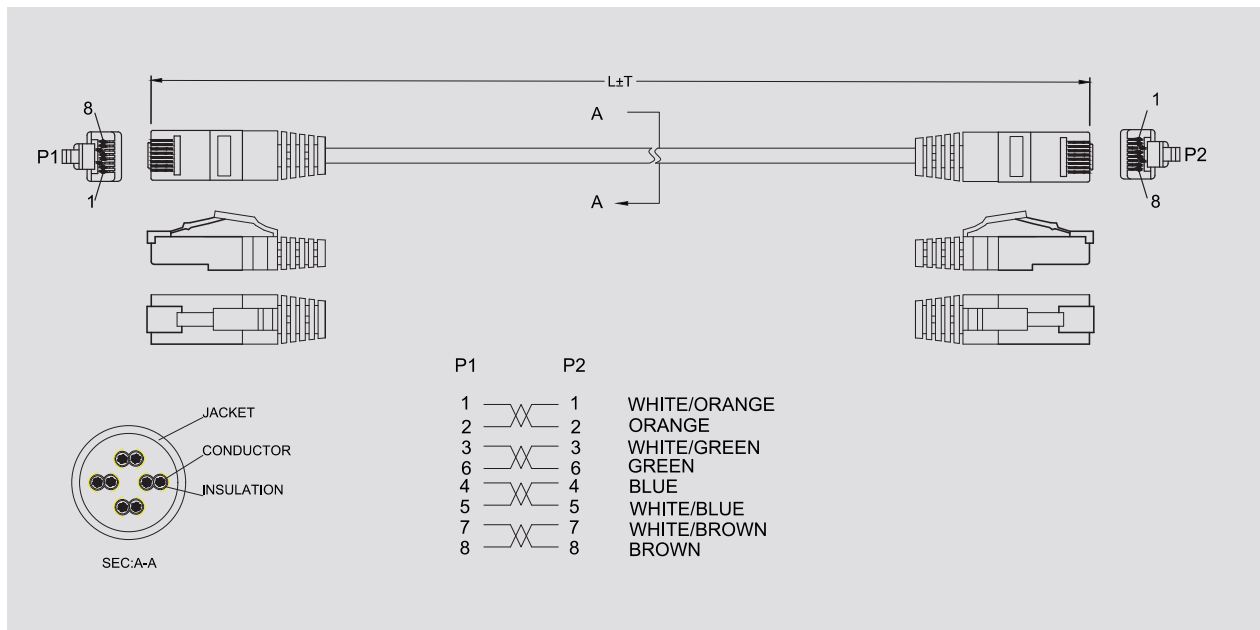

## Anvendelse

Anvendes i krydsfelter fra Patch Panel til switch port samt fra vægudtag til PC. Slim design sørger for ekstra plads i krydsfelter. Ultra fleksibel design sørger for flot oppatchning i rack.

## Specifikation

Kategori: 6 UTP

Frekvens: 250 Mhz

Hastighed: 1 Gbps Ethernet

Kappe: LSZH

Farve: Hvid

Længde: 7,5m

Diameter:  $\varnothing 03.5 \pm 0.15\text{mm}$

## RJ45 slim patch kbl kat 6 7,5m hvid LSZH kap comp. compliant

| Electrical test |  |
|-----------------|--|
|                 | 100% Open & short test<br>Contact resistance: 20 ohm (max)<br>Insulation resistance: 10 mohm (min) dc 300V/10mS<br>Pass fluke cat6 tia patch cord test |
| RJ45 plug:      | BPBC gold plated two-piece plug.   |
| Molded:         | Transparent Assemble Boot  |
| Cable:          | CAT6 U-UTP 4P/28AWG(7/0.12BC) OD=03.5±0.15mm LSZH jacket   |