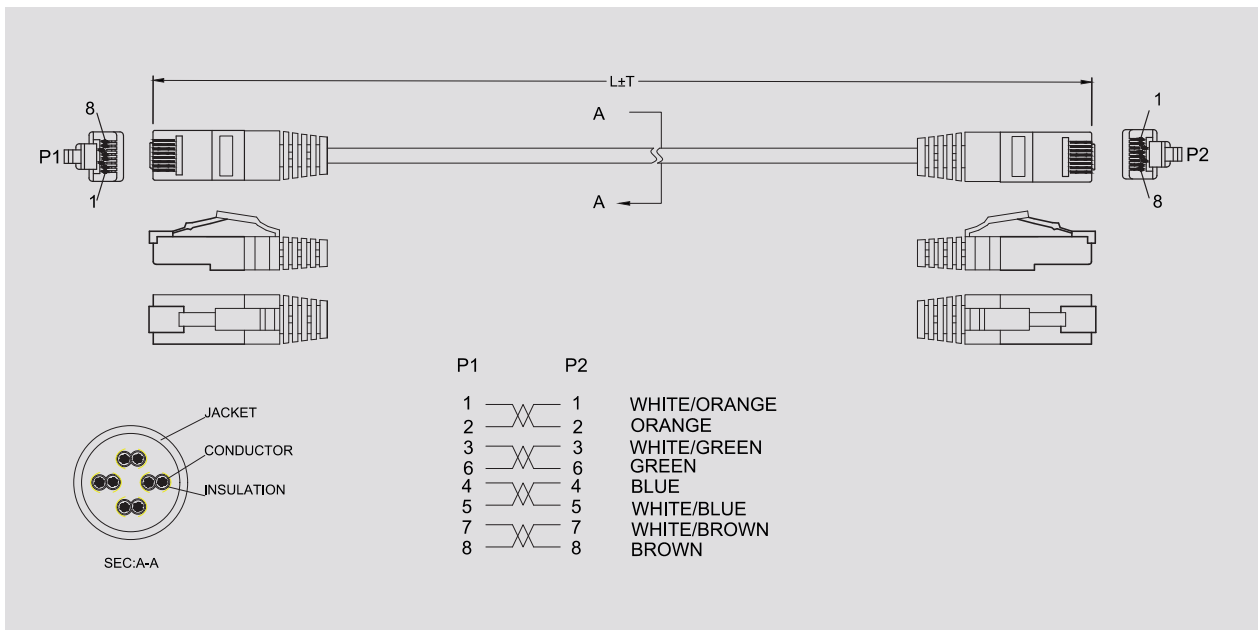

GIGA-LAN

Smartere datakabling fra ende til anden

RJ45 slim patch kbl kat 6 5m hvid LSZH
kap comp. compliant

Anvendelse

Anvendes i krydsfelter fra Patch Panel til switch port samt fra vægudtag til PC. Slim design sørger for ekstra plads i krydsfelter. Ultra fleksibel design sørger for flot oppatching i rack.

Specifikation

Kategori: 6 UTP
Frekvens: 250 Mhz
Hastighed: 1 Gbps Ethernet
Kappe: LSZH
Farve: Hvid
Længde: 5m
Diameter: Ø03.5±0.15mm
UL Certifikat: E489956 **Fabrikat:**
GIGA-LAN
Pakning: 1 stk eller kasse a 100 stk

Vare-nr.: 147036

EANnr.: 5706683020179

RJ45 slim patch kbl kat 6 5m hvid LSZH kap comp. compliant

Electrical test	
	100% Open & short test
	Contact resistance: 20 ohm (max)
	Insulation resistance: 10 mohm (min) dc 300V/10mS
	Pass fluke cat6 tia patch cord test
RJ45 plug:	8P8C gold plated two-piece plug.
Molded:	Transparent Assemble Boot
Cable:	CAT6 U-UTP 4P/28AWG(7/0.12BC) OD=03.5±0.15mm LSZH jacket