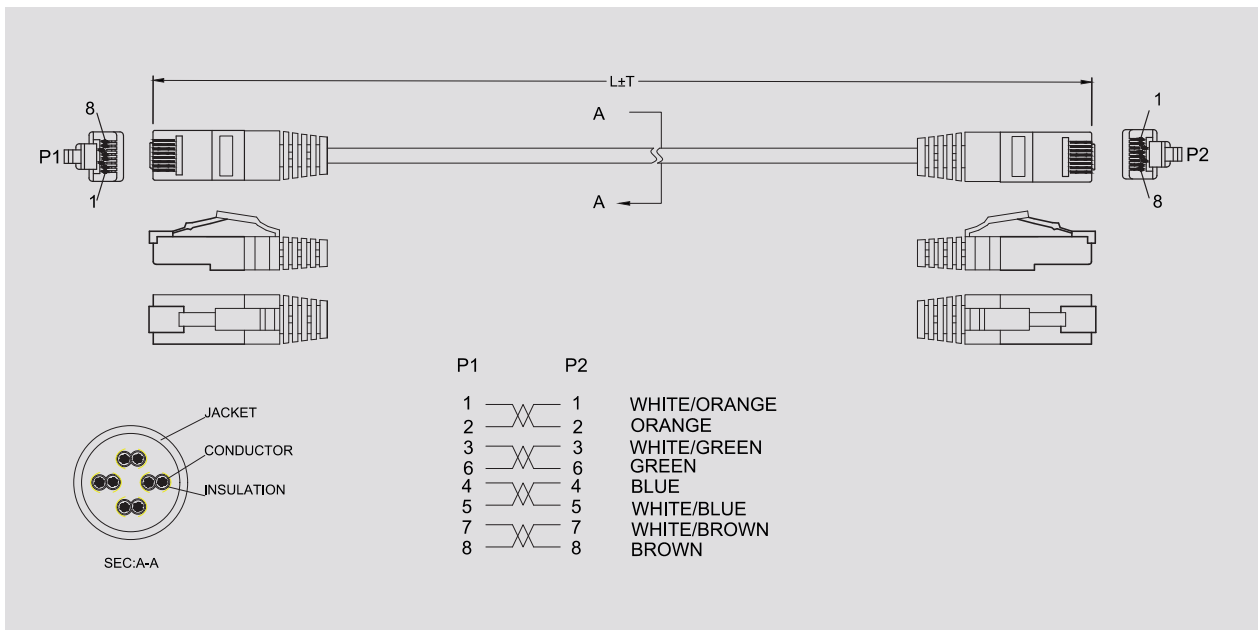

GIGA-LAN

Smartere datakabling fra ende til anden

RJ45 slim patch kbl kat 6 3m hvid LSZH
kap comp. compliant

Anvendelse

Anvendes i krydsfelter fra Patch Panel til switch port samt fra vægudtag til PC. Slim design sørger for ekstra plads i krydsfelter. Ultra fleksibel design sørger for flot oppatching i rack.

Specifikation

Kategori: 6 UTP
Frekvens: 250 Mhz
Hastighed: 1 Gbps Ethernet
Kappe: LSZH
Farve: Hvid
Længde: 3m
Diameter: Ø 03.5±0.15mm
UL Certifikat: E489956 **Fabrikat:**
GIGA-LAN
Pakning: 1 stk eller kasse a 200 stk

Vare-nr.: 147032

EANnr.: 5706683020162

RJ45 slim patch kbl kat 6 3m hvid LSZH kap comp. compliant

Electrical test	
	100% Open & short test Contact resistance: 20 ohm (max) Insulation resistance: 10 mohm (min) dc 300V/10mS Pass fluke cat6 tia patch cord test
RJ45 plug:	8P8C gold plated two-piece plug.
Molded:	Transparent Assemble Boot
Cable:	CAT6 U-UTP 4P/28AWG(7/0.12BC) OD=03.5±0.15mm LSZH jacket