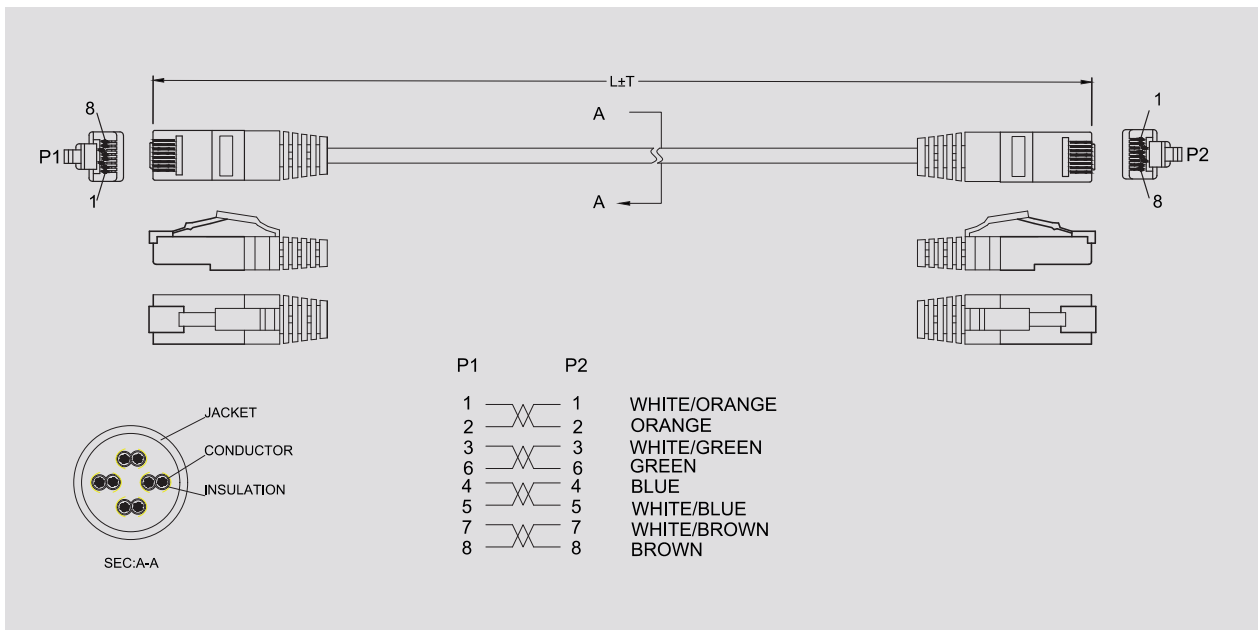

# GIGA-LAN

Smartere datakabling fra ende til anden

RJ45 slim patch kbl kat 6 1m hvid LSZH  
kap comp. compliant

## Anvendelse

Anvendes i krydsfelter fra Patch Panel til switch port samt fra vægudtag til PC. Slim design sørger for ekstra plads i krydsfelter. Ultra fleksibel design sørger for flot oppatchning i rack.

## Specifikation

**Kategori:** 6 UTP  
**Frekvens:** 250 Mhz  
**Hastighed:** 1 Gbps Ethernet  
**Kappe:** LSZH  
**Farve:** Hvid  
**Længde:** 1m  
**Diameter:** Ø 03.5±0.15mm  
**UL Certifikat:** E489956  
**Fabrikat:** GIGA-LAN  
**Pakning:** 1 stk eller kasse a 600 stk

## RJ45 slim patch kbl kat 6 1m hvid LSZH kap comp. compliant

Electrical test	
	<p>100% Open &amp; short test</p> <p>Contact resistance: 20 ohm (max)</p> <p>Insulation resistance: 10 mohm (min) dc 300V/10mS</p> <p>Pass fluke cat6 tia patch cord test</p>
RJ45 plug:	8P8C gold plated two-piece plug.
Molded:	Transparent Assemble Boot
Cable:	CAT6 U-UTP 4P/28AWG(7/0.12BC) OD=03.5±0.15mm LSZH jacket