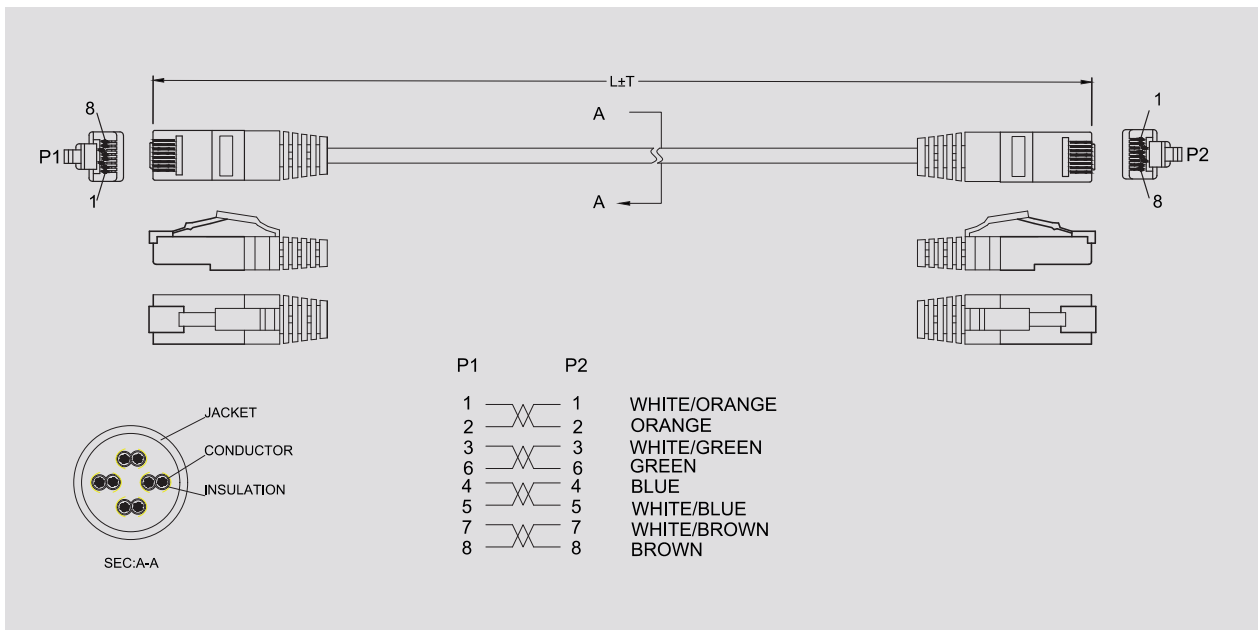

GIGA-LAN

Smartere datakabling fra ende til anden

RJ45 slim patch kbl kat 6 0,5m hvid LSZH
kap comp. compliant

Anvendelse

Anvendes i krydsfelter fra Patch Panel til switch port samt fra vægudtag til PC. Slim design sørger for ekstra plads i krydsfelter. Ultra fleksibel design sørger for flot oppatchning i rack.

Specifikation

Kategori: 6 UTP
Frekvens: 250 Mhz
Hastighed: 1 Gbps Ethernet
Kappe: LSZH
Farve: Hvid
Længde: 0,5m
Diameter: Ø 03.5±0.15mm
UL Certifikat: E489956
Fabrikat: GIGA-LAN
Pakning: 1 stk eller kasse a 600 stk

Vare-nr.: 147020
EANnr.: 5706683020124

RJ45 slim patch kbl kat 6 0,5m hvid LSZH kap comp. compliant

Electrical test	
	100% Open & short test
	Contact resistance: 20 ohm (max)
	Insulation resistance: 10 mohm (min) dc 300V/10mS
	Pass fluke cat6 tia patch cord test
RJ45 plug:	8P8C gold plated two-piece plug.
Molded:	Transparent Assemble Boot
Cable:	CAT6 U-UTP 4P/28AWG(7/0.12BC) OD=03.5±0.15mm LSZH jacket