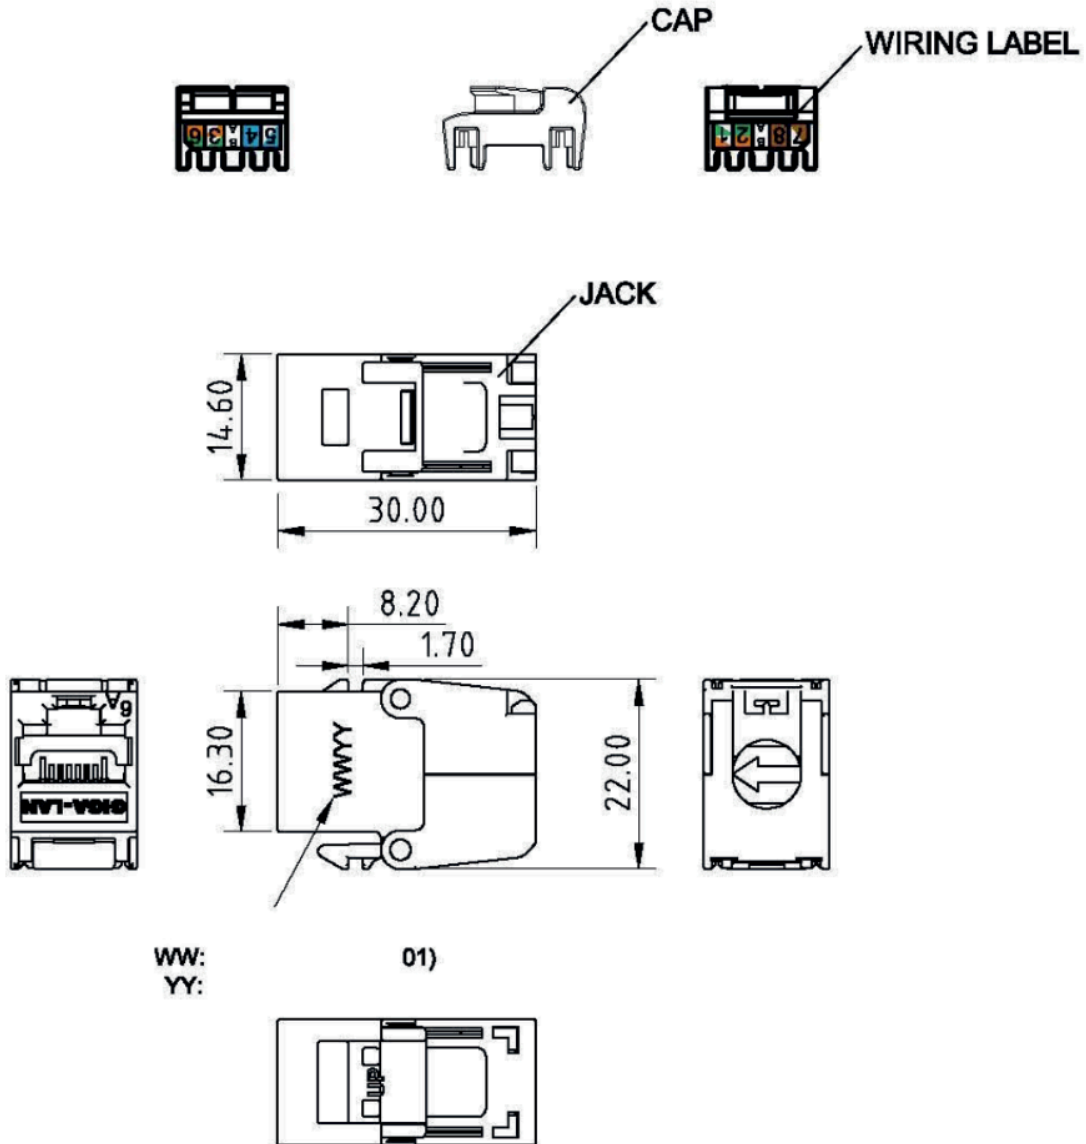

STP RJ45 KEYSTONE JACK KATEGORI 6A BULK

ANVENDELSE

GIGA-LAN Kategori 6A STP Flip Jack monteres i Patch Panel samt udtag i GIGA-LAN Kategori 6 A Skærmede data installationer.

Smart lille design sørger for hurtig terminering uden brug af speciel værktøj. Mindste Keystone design sørger for ekstra plads i udtag.

SPECIFIKATION

- Kategori: 6 A STP (skærmet)
- Frekvens: 500 Mhz
- Protokol: 10 Gbps Ethernet
- Type: Keystone
- Farve hus: "Sølv"
- Farve front: "Sølv"
- Component Compliant
- Godkendelse: Third part test lab
- Godkendelse: PoE type IV 90 watt
- Fabrikat: GIGA-LAN PRO
- Pakning: 150 stk

- Varenr.: 128153
- EANnr.: 5706683020940

STP RJ45 KEYSTONE JACK KATEGORI 6A BULK

STP RJ45 KEYSTONE JACK KATEGORI 6A BULK

Transmission performance

Meettall requirements specified in connecting hardware requirement of :

Draft ISO/IEC 11801 amendment 2, Category 6A

Draft ISO/IEC 60603-7-51

ANSI/TIA-568-C.2 Category 6A

Mechanical

Insertion / Extraction Life: 750 Cycles Minimum IDC

Wire Gauge : 22 - 24 AWG

Electrical

Dielectric Withstanding Voltage : 1000V d.c. or a.c, Peak Contact to Contact @ 60Hz for 1 minute. 1500V d.c. or a.c. Peak Contact to