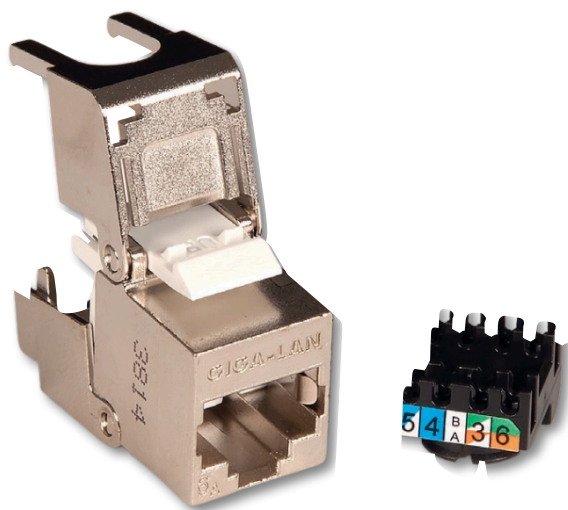

STP RJ45 KEYSTONE JACK KATEGORI 6A BULK

ANVENDELSE

GIGA-LAN Kategori 6A STP Flip Jack monteres i Patch Panel samt udtag i GIGA-LAN Kategori 6 A Skærmede data installationer.

Smart lille design sørger for hurtig terminering uden brug af speciel værktøj. Mindste Keystone design sørger for ekstra plads i udtag.

SPECIFIKATION

- Kategori: 6 A STP (skærmet)
- Frekvens: 500 Mhz
- Protokol: 10 Gbps Ethernet
- Type: Keystone
- Farve hus: "Sølv"
- Farve front: "Sølv"
- Component Compliant
- Godkendelse: Third part test lab
- Godkendelse: PoE type IV 90 watt
- Fabrikat: GIGA-LAN PRO
- Pakning: 150 stk

- Varenr.: 128153
- EANnr.: 5706683020940

STP RJ45 KEYSTONE JACK KATEGORI 6A BULK

STP RJ45 KEYSTONE JACK KATEGORI 6A BULK

Transmission performance

Meettall requirements specified in connecting hardware requirement of :

Draft ISO/IEC 11801 amendment 2, Category 6A

Draft ISO/IEC 60603-7-51

ANSI/TIA-568-C.2 Category 6A

Mechanical

Insertion / Extraction Life: 750 Cycles Minimum IDC

Wire Gauge : 22 - 24 AWG

Electrical

Dielectric Withstanding Voltage : 1000V d.c. or a.c, Peak Contact to Contact @ 60Hz for 1 minute. 1500V d.c. or a.c. Peak Contact to