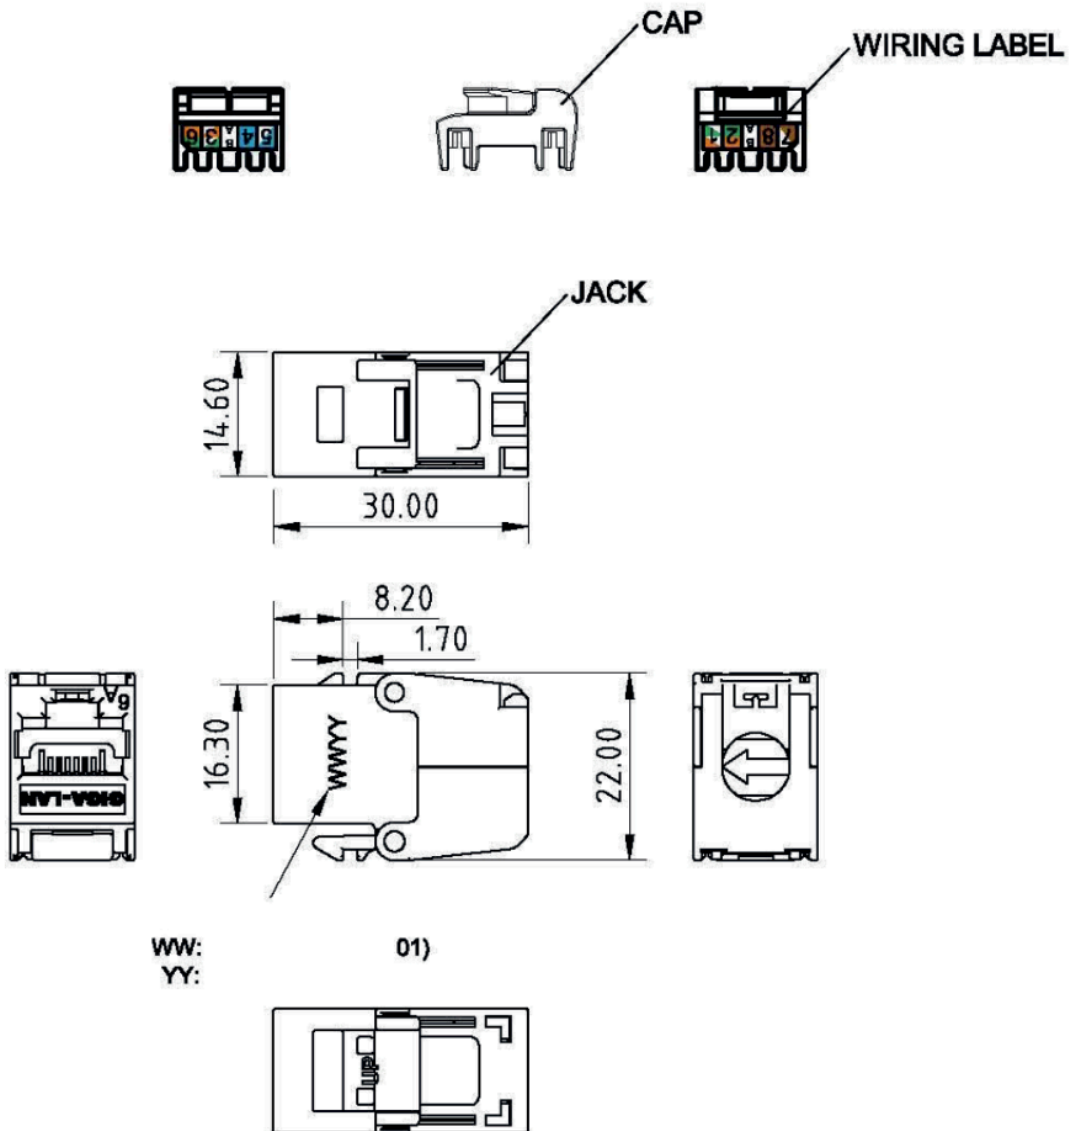

STP RJ45 KEYSTONE JACK KATEGORI 6A

ANVENDELSE

GIGA-LAN Kategori 6A STP Flip Jack monteres i Patch Panel samt udtag i GIGA-LAN Kategori 6 A Skærmede data installationer.

Smart lille design sørger for hurtig terminering uden brug af speciel værktøj. Mindste Keystone design sørger for ekstra plads i udtag.

SPECIFIKATION

- Kategori: 6 A STP (skærmet)
- Frekvens: 500 Mhz
- Protokol: 10 Gbps Ethernet
- Type: Keystone
- Farve hus: "Sølv"
- Farve front: "Sølv"
- Component Compliant
- Godkendelse: Third part test lab
- Godkendelse: PoE type IV 90 watt
- Fabrikat: GIGA-LAN PRO
- Pakning: 1 stk

- Varenr.: 128152
- EANnr.: 5706683019722

STP RJ45 KEYSTONE JACK KATEGORI 6A

STP RJ45 KEYSTONE JACK KATEGORI 6A

Transmission performance

Meets all requirements specified in connecting hardware requirement of : Draft ISO/IEC 11801 amendment 2, Category 6A Draft ISO/IEC 60603-7-51 ANSI/TIA-568-C.2 Category 6A

Electrical

Dielectric Withstanding Voltage : 1000V d.c. or a.c, Peak Contact to Contact @ 60Hz for 1 minute. 1500V d.c. or a.c. Peak Contact to Test panel @ 60Hz for 1 minute.

Mechanical

Insertion / Extraction Life: 750 Cycles Minimum IDC Wire Gauge : 22 - 24 AWG