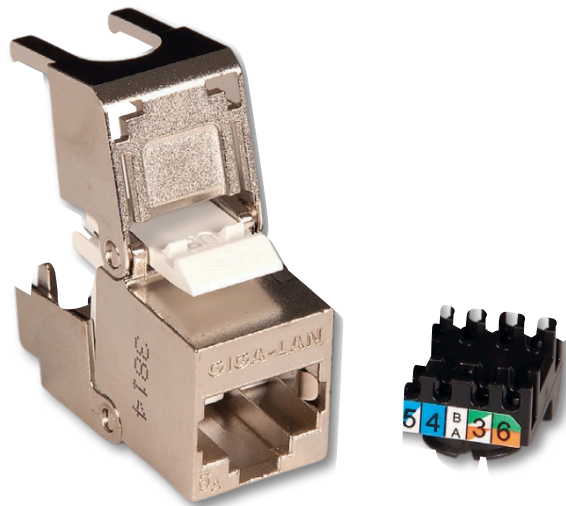

STP RJ45 KEYSTONE JACK KATEGORI 6A

ANVENDELSE

GIGA-LAN Kategori 6A STP Flip Jack monteres i Patch Panel samt udtag i GIGA-LAN Kategori 6 A Skærmede data installationer.

Smart lille design sørger for hurtig terminering uden brug af speciel værktøj. Mindste Keystone design sørger for ekstra plads i udtag.

SPECIFIKATION

- Kategori: 6 A STP (skærmet)
- Frekvens: 500 Mhz
- Protokol: 10 Gbps Ethernet
- Type: Keystone
- Farve hus: "Sølv"
- Farve front: "Sølv"
- Component Compliant
- Godkendelse: Third part test lab
- Godkendelse: PoE type IV 90 watt
- Fabrikat: GIGA-LAN PRO
- Pakning: 1 stk

- Varenr.: 128152
- EANnr.: 5706683019722

STP RJ45 KEYSTONE JACK KATEGORI 6A

STP RJ45 KEYSTONE JACK KATEGORI 6A

Transmission performance

Meets all requirements specified in connecting hardware requirement of : Draft ISO/IEC 11801 amendment 2, Category 6A Draft ISO/IEC 60603-7-51 ANSI/TIA-568-C.2 Category 6A

Physical

Housing : High-Impact, Flame-Retardant Plastic, UL 94V-0
Spring Wire : Phosphor Bronze Alloy Plated With 50 micro-inch of Gold
IDC : Phosphor Bronze Alloy With 100 micro-inch 100% Sn Alloy

Item	Part name	Q'TY
4	Cable tie	1
3	Instruction	1
2	Cap include wiring label	1
1	Jack	1