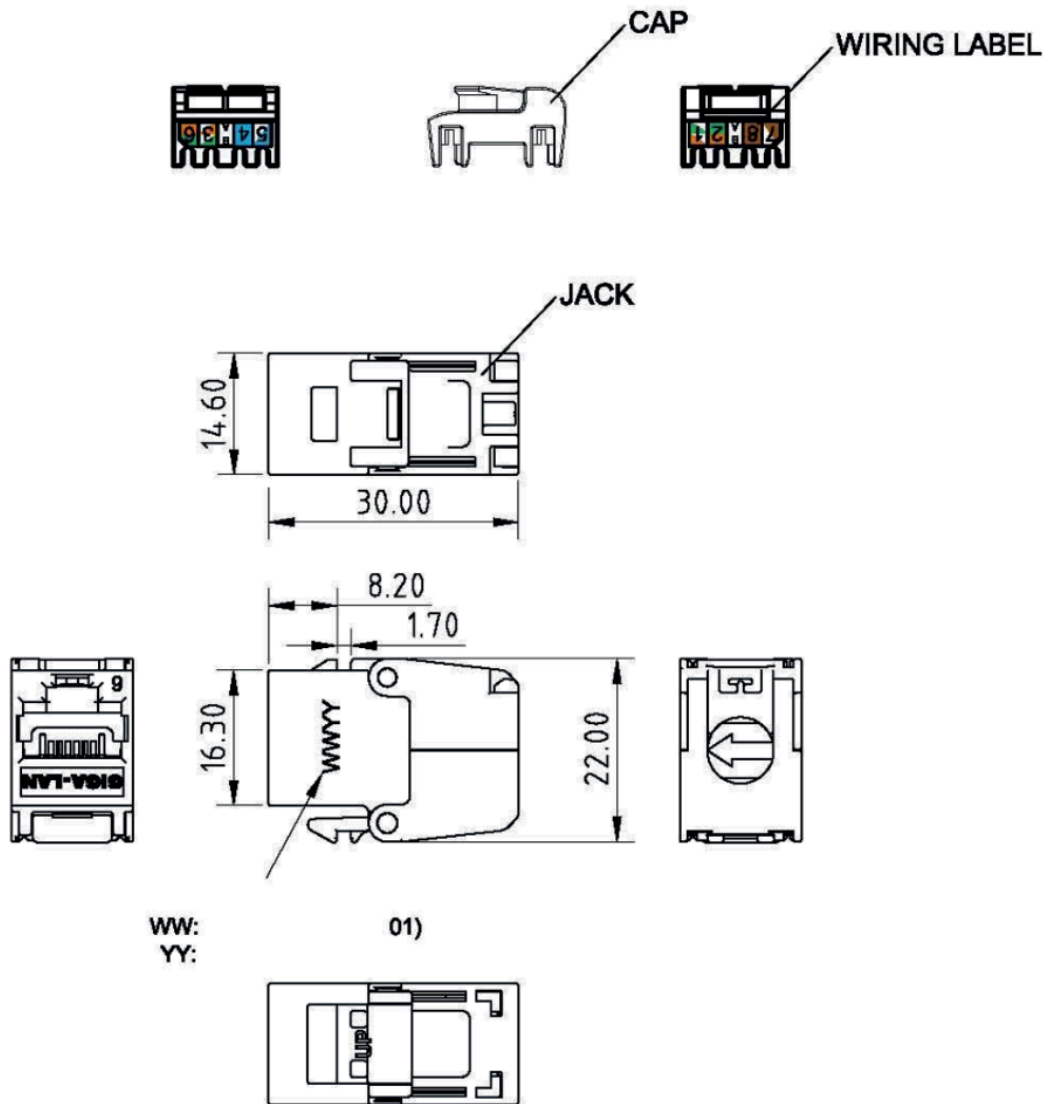

STP RJ45 KEYSTONE JACK KATEGORI 6

ANVENDELSE

GIGA-LAN Kategori 6 FTP Flip Jack monteres i Patch Panel samt udtag i GIGA-LAN Kategori 6 Skærmede data installationer.

Smart lille design sørger for hurtig terminering uden brug af speciel værktøj. Mindste Keystone design sørger for ekstra plads i udtag.

SPECIFIKATION

- Kategori: 6 FTP (skærmet)
- Frekvens: 250 Mhz
- Protokol: 1 Gbps Ethernet
- Type: Keystone
- Farve hus: "Sølv"
- Farve front: "Sølv"
- Component Compliant
- Godkendelse: Third part test lab
- Godkendelse: PoE type IV 90 watt
- Fabrikat: GIGA-LAN PRO
- Pakning: 1 stk

- Varenr.: 128149
- EANnr.: 5706683019715

STP RJ45 KEYSTONE JACK KATEGORI 6

STP RJ45 KEYSTONE JACK KATEGORI 6

Transmission performance

Meet all requirements specified in connecting hardware requirement of ANSI/TIA-568-C.2 Cat.6

Mechanical

Insertion / Extraction Life : 750 Cycles Minimum IDC
Wire Gauge : 22 - 24 AWG

Electrical

Electrical Insulation Resistance min.: 500 Mn @ 1 00V
d.c Dielectric Withstanding Voltage : 1 000V d.c. or a.c.
Peak Contact to Contact @ 60Hz for 1 minute.1500V d.c.
or a.c. Peak Contact to Test panel @ 60Hz for 1 minute.