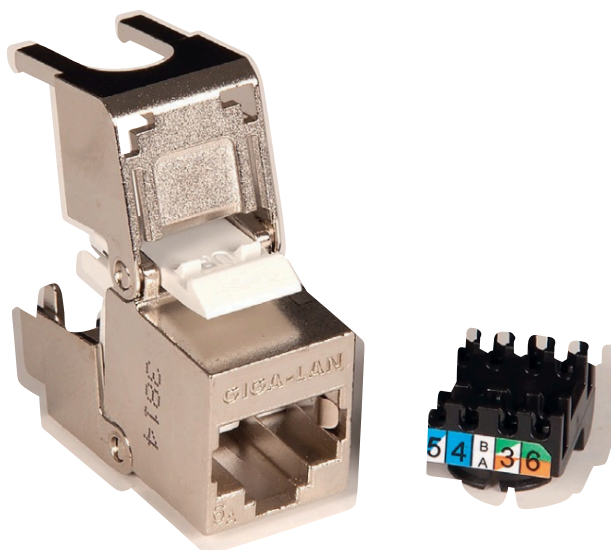

STP RJ45 KEYSTONE JACK KATEGORI 6

ANVENDELSE

GIGA-LAN Kategori 6 FTP Flip Jack monteres i Patch Panel samt udtag i GIGA-LAN Kategori 6 Skærmede data installationer.

Smart lille design sørger for hurtig terminering uden brug af speciel værktøj. Mindste Keystone design sørger for ekstra plads i udtag.

SPECIFIKATION

- Kategori: 6 FTP (skærmet)
- Frekvens: 250 Mhz
- Protokol: 1 Gbps Ethernet
- Type: Keystone
- Farve hus: "Sølv"
- Farve front: "Sølv"
- Component Compliant
- Godkendelse: Third part test lab
- Godkendelse: PoE type IV 90 watt
- Fabrikat: GIGA-LAN PRO
- Pakning: 1 stk

- Varenr.: 128149
- EANnr.: 5706683019715

STP RJ45 KEYSTONE JACK KATEGORI 6

STP RJ45 KEYSTONE JACK KATEGORI 6

Transmission performance

Meet all requirements specified in connecting hardware requirement of ANSI/TIA-568-C.2 Cat.6

Physical

Housing High-Impact, Flame-Retardant Plastic, UL
94V-0

Spring Wire : Phosphor Bronze Alloy Plated With
50 micro-inch of Gold

IDC : Phosphor Bronze Alloy With 100
micro-inch 100% Sn Alloy

Item	Part name	Q'TY
4	Cable tie	1
3	Instruction	1
2	Cap include wiring label	1
1	Jack	1