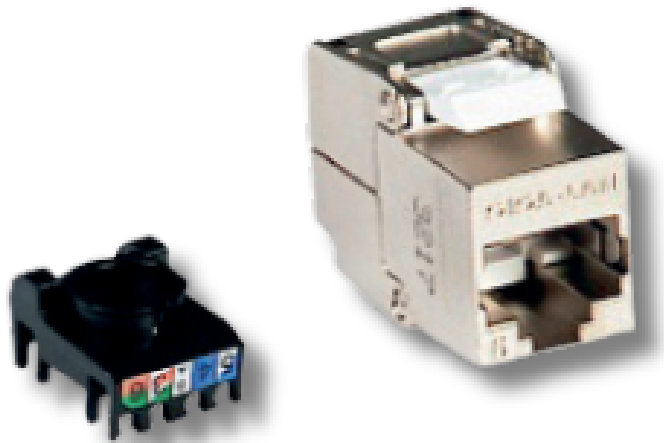

STP RJ45 KEYSTONE JACK KATEGORI 6A BULK

ANVENDELSE

GIGA-LAN Kategori 6A STP Flip Jack monteres i Patch Panel samt udtag i GIGA-LAN Skærmet kategori 6A data installationer.

Smart lille design sørger for hurtig terminering uden brug af speciel værktøj. Mindste Keystone design sørger for ekstra plads i udtag.

SPECIFIKATION

- Kategori: 6A FTP (Skærmet)
- Frekvens: 500 Mhz
- Protokol: 10 Gbps Ethernet
- Type: Keystone
- Farve hus: "sølv"
- Farve front: "sølv"
- Component Compliant
- Godkendelse: PoE type IV 90 watt
- Fabrikat: GIGA-LAN STANDARD
- Pakning: 150 stk

- Varenr.: 128090
- EANnr.: 5706683021480

STP RJ45 KEYSTONE JACK KATEGORI 6A BULK

STP RJ45 KEYSTONE JACK KATEGORI 6A BULK

Transmission performance

Meettall requirements specified in connecting hardware requirement of : Draft ISO/IEC 11801 amendment 2, Category 6A Draft ISO/IEC 60603-7-51 ANSI/TIA-568-C.2 Category 6A

Physical

Housing : High-Impact, Flame-Retardant Plastic, UL 94V-0
Spring Wire : Phosphor Bronze Alloy Plated With 50 micro-inch of Gold
IDC : Phosphor Bronze Alloy With 100 micro-inch 100% Sn Alloy

Item	Part name	Q'TY
4	Cable tie	1
3	Instruction	1
2	Cap include wiring label	1
1	Jack	1