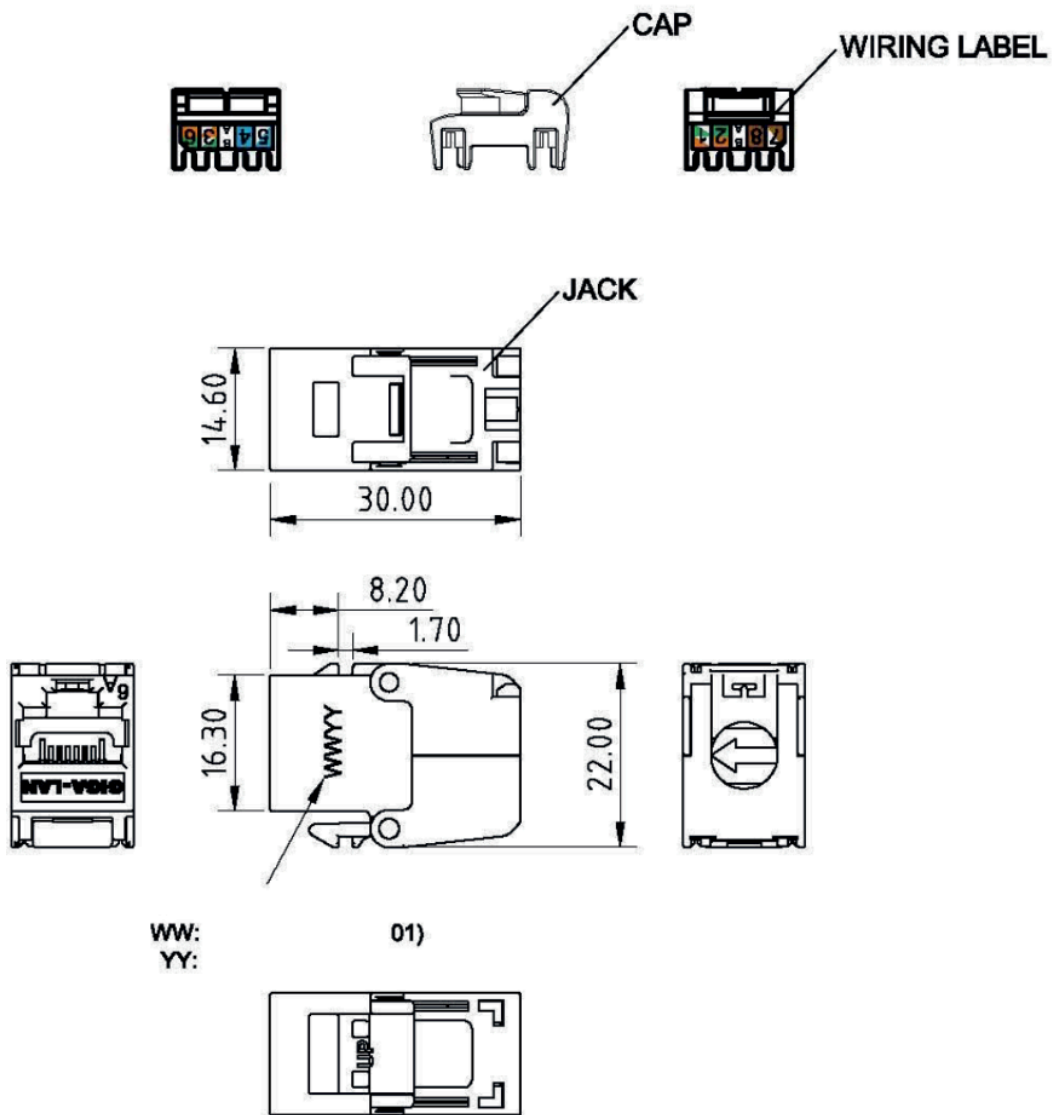

STP RJ45 KEYSTONE JACK KATEGORI 6A BULK

ANVENDELSE

GIGA-LAN Kategori 6A STP Flip Jack monteres i Patch Panel samt udtag i GIGA-LAN Skærmet kategori 6A data installationer.

Smart lille design sørger for hurtig terminering uden brug af speciel værktøj. Mindste Keystone design sørger for ekstra plads i udtag.

SPECIFIKATION

- Kategori: 6A FTP (Skærmet)
- Frekvens: 500 Mhz
- Protokol: 10 Gbps Ethernet
- Type: Keystone
- Farve hus: "sølv"
- Farve front: "sølv"
- Component Compliant
- Godkendelse: PoE type IV 90 watt
- Fabrikat: GIGA-LAN STANDARD
- Pakning: 150 stk

- Varenr.: 128090
- EANnr.: 5706683021480

STP RJ45 KEYSTONE JACK KATEGORI 6A BULK

STP RJ45 KEYSTONE JACK KATEGORI 6A BULK

Transmission performance

Meettall requirements specified in connecting hardware requirement of : Draft ISO/IEC 11801 amendment 2, Category 6A Draft ISO/IEC 60603-7-51 ANSI/TIA-568-C.2 Category 6A

Electrical

Dielectric Withstanding Voltage : 1000V d.c. or a.c, Peak Contact to Contact @ 60Hz for 1 minute. 1500V d.c. or a.c. Peak Contact to Test panel @ 60Hz for 1 minute.

Mechanical

Insertion / Extraction Life: 750 Cycles Minimum IDC Wire Gauge : 22 - 24 AWG