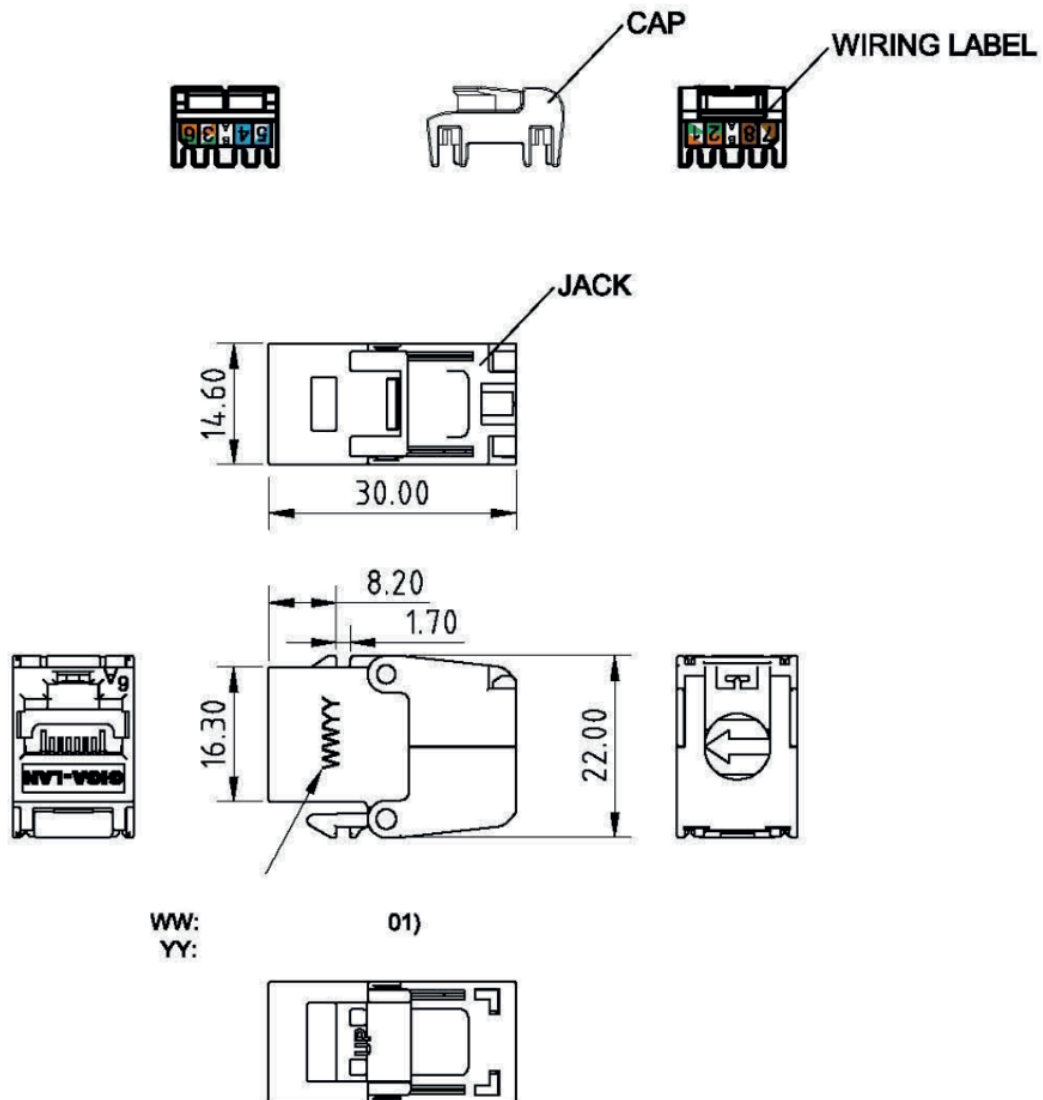

STP RJ45 KEYSTONE JACK KATEGORI 6A

ANVENDELSE

GIGA-LAN Kategori 6A STP Flip Jack monteres i Patch Panel samt udtag i GIGA-LAN Skærmet kategori 6A data installationer.

Smart lille design sørger for hurtig terminering uden brug af speciel værktøj. Mindste Keystone design sørger for ekstra plads i udtag.

SPECIFIKATION

- Kategori: 6A FTP (Skærmet)
- Frekvens: 500 Mhz
- Protokol: 10 Gbps Ethernet
- Type: Keystone
- Farve hus: "sølv"
- Farve front: "sølv"
- Component Compliant
- Godkendelse: PoE type IV 90 watt
- Fabrikat: GIGA-LAN STANDARD
- Pakning: 1 stk

- Varenr.: 128088
- EANnr.: 5706683021473

STP RJ45 KEYSTONE JACK KATEGORI 6A

STP RJ45 KEYSTONE JACK KATEGORI 6A

Transmission performance

Meettall requirements specified in connecting hardware requirement of : Draft ISO/IEC 11801 amendment 2, Category 6A Draft ISO/IEC 60603-7-51 ANSI/TIA-568-C.2 Category 6A

Electrical

Dielectric Withstanding Voltage : 1000V d.c. or a.c, Peak Contact to Contact @ 60Hz for 1 minute. 1500V d.c. or a.c. Peak Contact to Test panel @ 60Hz for 1 minute.

Mechanical

Insertion / Extraction Life: 750 Cycles Minimum IDC Wire Gauge : 22 - 24 AWG