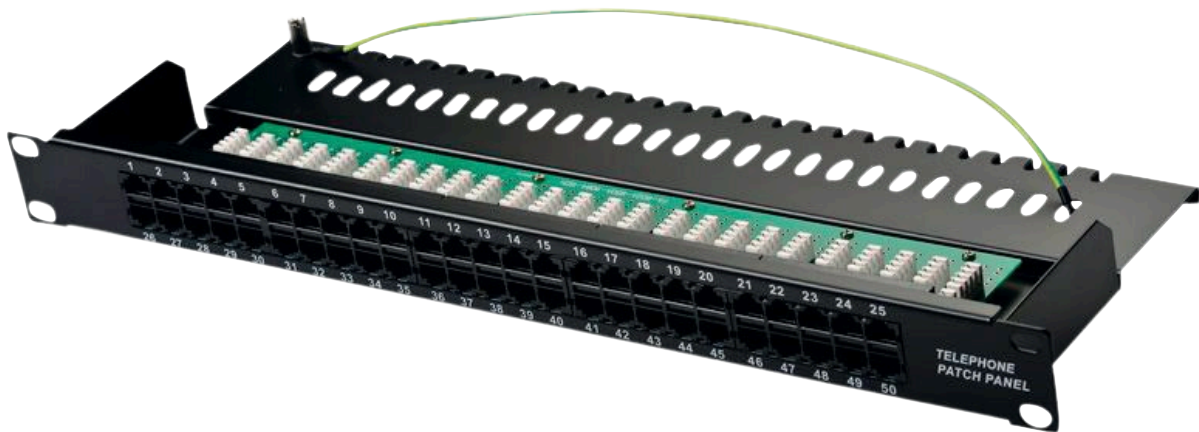

GIGALAN

TELE PATCH PANEL 50 PORT 1HE BLACK FA-850NK-5084

ANVENDELSE

Samler indkomne telefonstamkabler i krydsfeltskabet.

Telefonkablerne monteres på LSA skæreklemmer på bagsiden og præsenteres med RJ45 Jack på forsiden. Kan montere et eller to par pr. RJ45 Jack.

SPECIFIKATION

- Kategori: Kat 3
- Antal Porte: 50 stk
- Bredde: 19"
- Højde: 1 HE
- Farve: Sort
- Montage: Skæreklemme
- Pakning: 1 stk.

- Varenr.: 127671
- EANnr.: 5706683021138