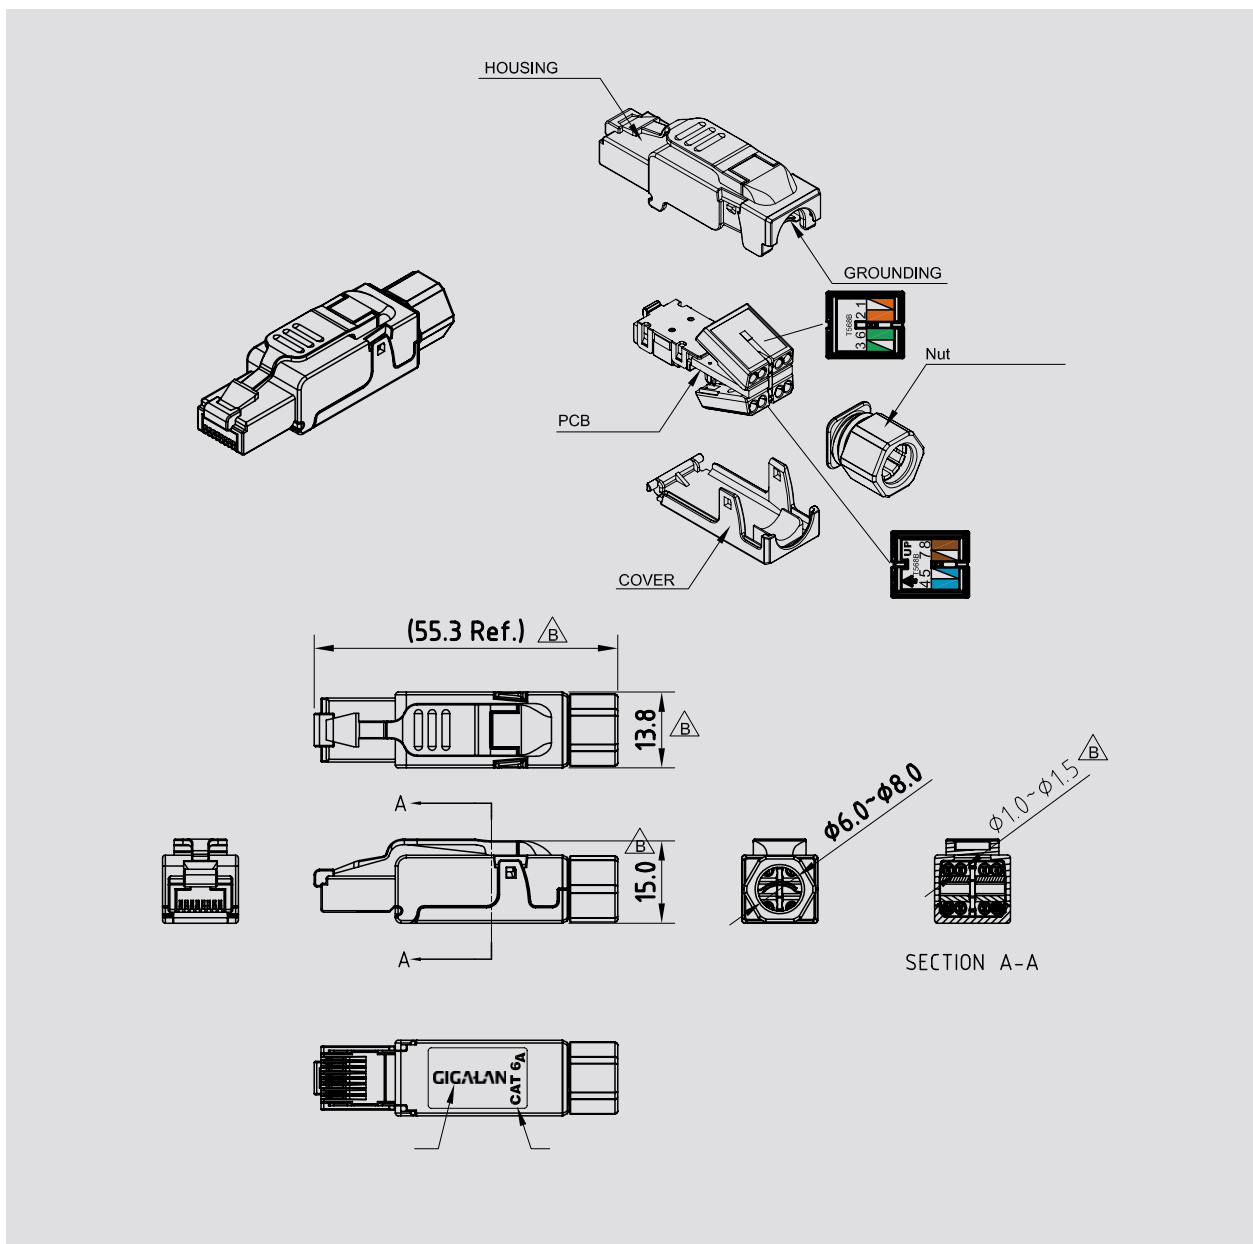

RJ45 IP modular plug FTP stiv/flex leder KAT6A

RJ45 IP modular plug FTP stiv/flex leder KAT6A

Transmission performance

Meet all requirements specified in Patch Cord requirement of

ISO/IEC 11801, Category 6 A

ANSI/TIA-568-C.2, Category 6A

Mechanical

IDC Wire Gauge : 23 - 26 AWG

Electrical

Electrical Insulation Resistance: SOOMO min. @100V
d.c Dielectric Withstanding Voltage : 1000V D.C or A.C
Peak, Contact to Contact; 1500V D.C or A.C Peak,
Contact to Shield @ 60Hz for 1 Minute.

Physical

Housing : Zinc-alloy fully shielded

Contact pin : Phosphor Bronze Alloy Plated With 50
micro-inch of Gold

IDC : Phosphor Bronze Alloy With 100 micro-inch 100%
Sn Alloy

Item	Part name	MATERIAL	Q'TY
1	HOUSING Moudle	Zinc-alloy	1
2	COVER	Zinc-alloy	1
3	GROUNDING	SUS304 CSP-1/2H	1
4	PCB Moudle	-	1
5	Nut	NYLON 94V-0	1
6	Wiring Lable-UP	Lable	1
7	Wiring Lable-DOWN	Lable	1