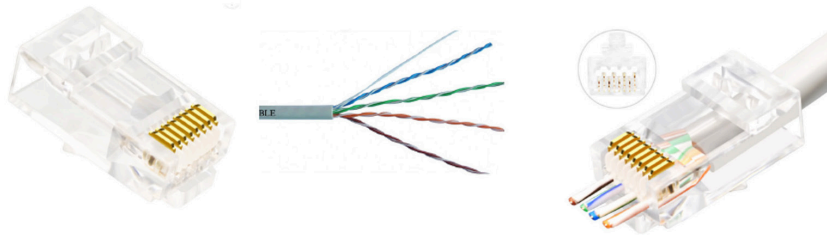

GIGA-LAN

GIGA-LAN RJ45 STP PLUG KAT 6A FOR AWG23-24 BLØD/MASSIV LEDER EASY-CONNECT

ANVENDELSE

Anvendes til montage af RJ45 plug på fleksibelt/massivt kabel.

Nyt termineringsprincip (easy connect) forenkler termineringen ved at tillade lederne at blive trukket igennem connectoren og ud igennem fronten.

Ydeevnen optimeres ved at reducere afstanden mellem parsoning og kontakt pinne. For montering af RJ45 plug anvendes crimpeværktøj varenr.: 125456 (tilkøb).

SPECIFIKATION

- Type: GIGA-LAN RJ45 plug skærmet
- Pinne: 8 stk. (8P8C)
- Terminering: Skæreklemme
- For lederdim.: AWG 23-24
- Kategori: 6A
- Frekvens: 200 Mhz
- Pakning: 1 pk. a 50 sæt (50 stk. plug + 50 stk. tyller)

- Varenr.: 125320
- EANnr.: 5706683028427

1) GIGA-LAN easy connect RJ45 plug monteres på kablet

2) GIGA-LAN easy connect crimpeværktøj for RJ45 plug sørger for:

Varenr.: 125456

- * Aflastning af kablet
- * Crimpe de 8 pinne
- * Fjerner overskydende kabel