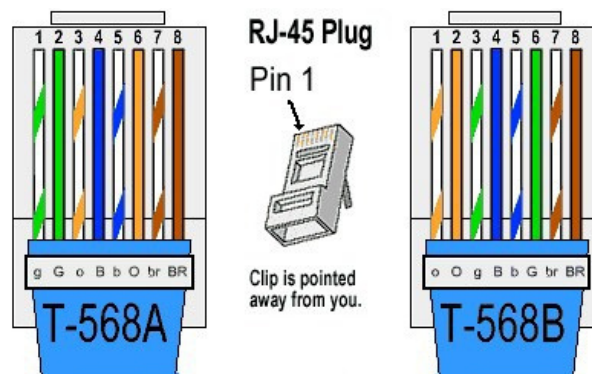

OM LAN-COM

LAN-COM A/S har siden 1991 leveret driftssikre netværksløsninger, bl.a. med egne systemer som GIGA-LAN (kobber) og LAN-OPTIC (fiber) designet til danske krav samt dag-til-dag levering fra Smørum. Vi er en stærk partner på både små installationer og de helt store projekter.