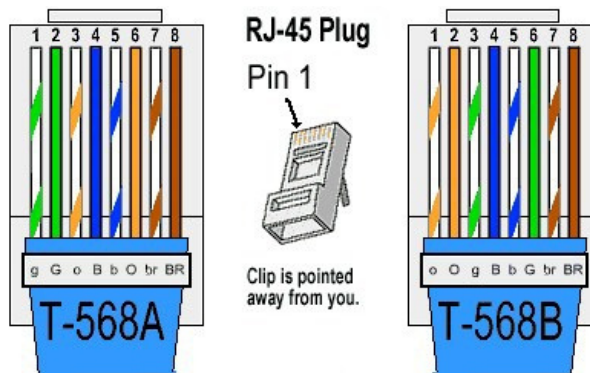

Ydeevnen optimeres ved at reducere afstanden mellem parsoning og kontakt pinne. For montering af RJ45 plug anvendes crimpeværktøj varenr.: 125456 (tilkøb).

### SPECIFIKATION

- Type: GIGA-LAN RJ45 plug u-skærmet
- Pinne: 8 stk. (8P8C)
- Terminering: Skæreklemme
- For lederdim.: AWG 23-24
- Kategori: 6A
- Frekvens: 200 Mhz
- Pakning: 1 pk. a 50 sæt (50 stk. plug + 50 stk. tyller)

## 1) GIGA-LAN easy connect RJ45 plug monteres på kablet

## 2) GIGA-LAN easy connect crimpeværktøj for RJ45 plug sørger for:

Varenr.: 125456

- \* Aflastning af kablet
- \* Crimpe de 8 pinne
- \* Fjerner overskydende kabel

Farvekodning ved A & B konnektering