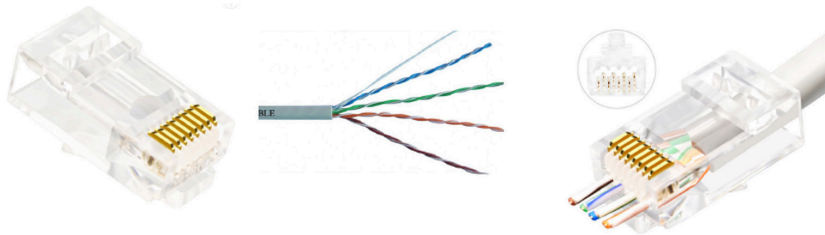

1) GIGA-LAN easy connect RJ45 plug monteres på kablet