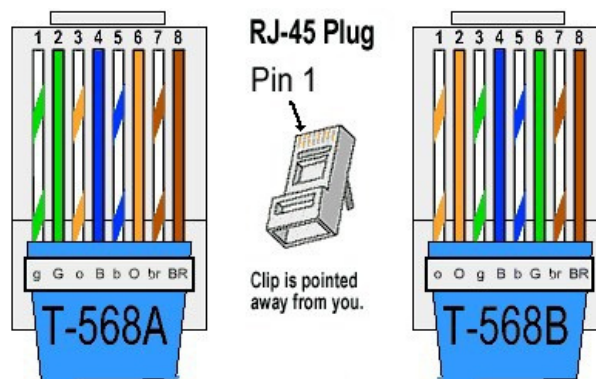

OM LAN-COM

LAN-COM A/S har siden 1991 leveret driftssikre netværksløsninger, bl.a. med egne systemer som GIGA-LAN (kobber) og LAN-OPTIC (fiber) designet til danske krav samt dag-til-dag levering fra Smørum. Vi er en stærk partner på både små installationer og de helt store projekter.