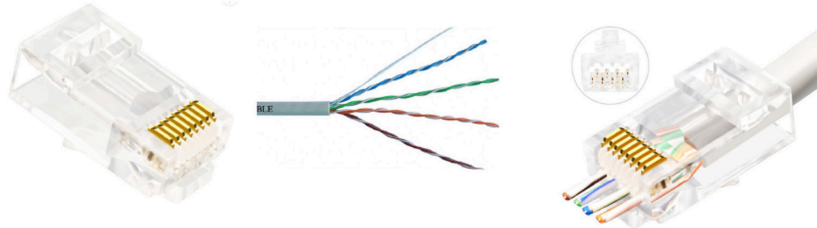

GIGA-LAN

GIGA-LAN RJ45 STP PLUG KAT 6 FOR AWG23-24 BLØD/MASSIV LEDER EASY-CONNECT

ANVENDELSE

Anvendes til montage af RJ45 plug på fleksibelt/massivt kabel.

Nyt termineringsprincip (easy connect) forenkler termineringen ved at tillade lederne at blive trukket igennem connectoren og ud igennem fronten.

Ydeevnen optimeres ved at reducere afstanden mellem parsoning og kontakt pinne. For montering af RJ45 plug anvendes crimpeværktøj varenr.: 125456 (tilkøb).

SPECIFIKATION

- Type: GIGA-LAN RJ45 plug skærmet
- Pinne: 8 stk. (8P8C)
- Terminering: Skæreklemme
- For lederdim.: AWG 23-24
- Kategori: 6
- Frekvens: 200 Mhz
- Pakning: 1 pk. a 50 sæt (50 stk. plug + 50 stk. tyller)

- Varenr.: 125310
- EANnr.: 5706683023620

1) GIGA-LAN easy connect RJ45 plug monteres på kablet

2) GIGA-LAN easy connect crimpeværktøj for RJ45 plug sørger for:

Varenr.: 125456

- * Aflastning af kablet
- * Crimpe de 8 pinne
- * Fjerner overskydende kabel