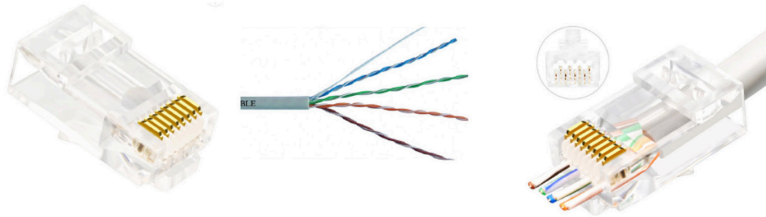

GIGA-LAN

GIGA-LAN RJ45 UTP PLUG KAT 6 FOR AWG23-24 BLØD/MASSIV LEDER EASY-CONNECT

ANVENDELSE

Anvendes til montage af RJ45 plug på fleksibelt/massivt kabel.

Nyt termineringsprincip (easy connect) forenkler termineringen ved at tillade lederne at blive trukket igennem connectoren og ud igennem fronten.

Ydeevnen optimeres ved at reducere afstanden mellem parsoning og kontakt pinne. For montering af RJ45 plug anvendes crimpeværktøj varenr.: 125456 (tilkøb).

- Varenr.: 125305
- EANnr.: 5706683023613

SPECIFIKATION

- Type: GIGA-LAN RJ45 plug u-skærmet
- Pinne: 8 stk. (8P8C)
- Terminering: Skæreklemme
- For lederdim.: AWG 23-24
- Kategori: 6
- Frekvens: 200 Mhz
- Pakning: 1 pk. a 50 sæt (50 stk. plug + 50 stk. tyller)

1) **GIGA-LAN easy connect RJ45 plug monteres på kablet**

2) **GIGA-LAN easy connect crimpeværktøj for RJ45 plug sørger for:**

Varenr.: 125456

- * **Aflastning af kablet**
- * **Crimpe de 8 pinne**
- * **Fjerner overskydende kabel**