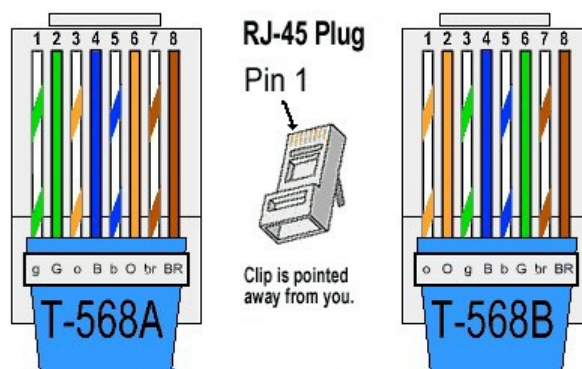

OM LAN-COM

LAN-COM A/S har siden 1991 leveret driftssikre netværksløsninger, bl.a. med egne systemer som GIGA-LAN (kobber) og LAN-OPTIC (fiber) designet til danske krav samt dag-til-dag levering fra Smørum. Vi er en stærk partner på både små installationer og de helt store projekter.