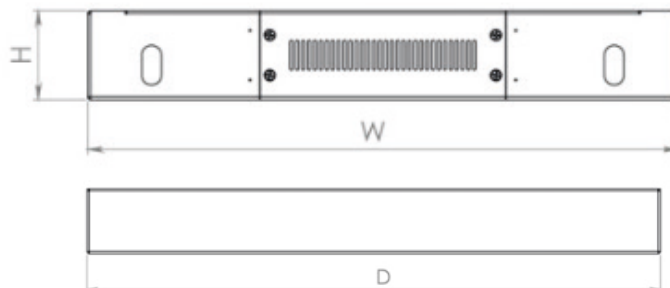

LAN-RACK

Sokkel sort B800xD800 mm

x1

4x (M12x20) Bolt

8xM12 Washer

8xM12 Washer

4xM12 Bolt