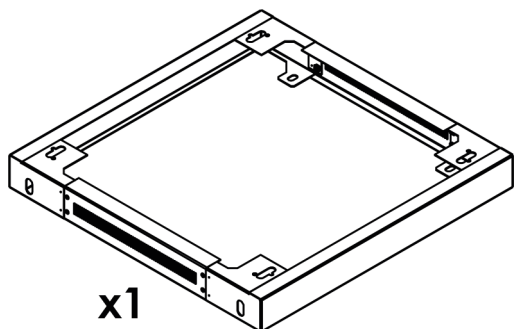

LAN-RACK

Sokkel sort B800xD800 mm

Anvendelse

Til brug for 19" gulvskabe Lan-Rack LRG-1500 800x800 mm

Passer sammen med flg. varenr.:
248050, 248055 og 248057

Varenr. 248250

Specifikation

Materiale: 2 mm stål

Størrelse: B800mmxD800mmxH90mm

Farve: Sort

Vægt: 7,27 kg

Leveres samlet og med monteringskrue

LAN-RACK

Sokkel sort B800xD800 mm

x1

 4x (M12x20) Bolt