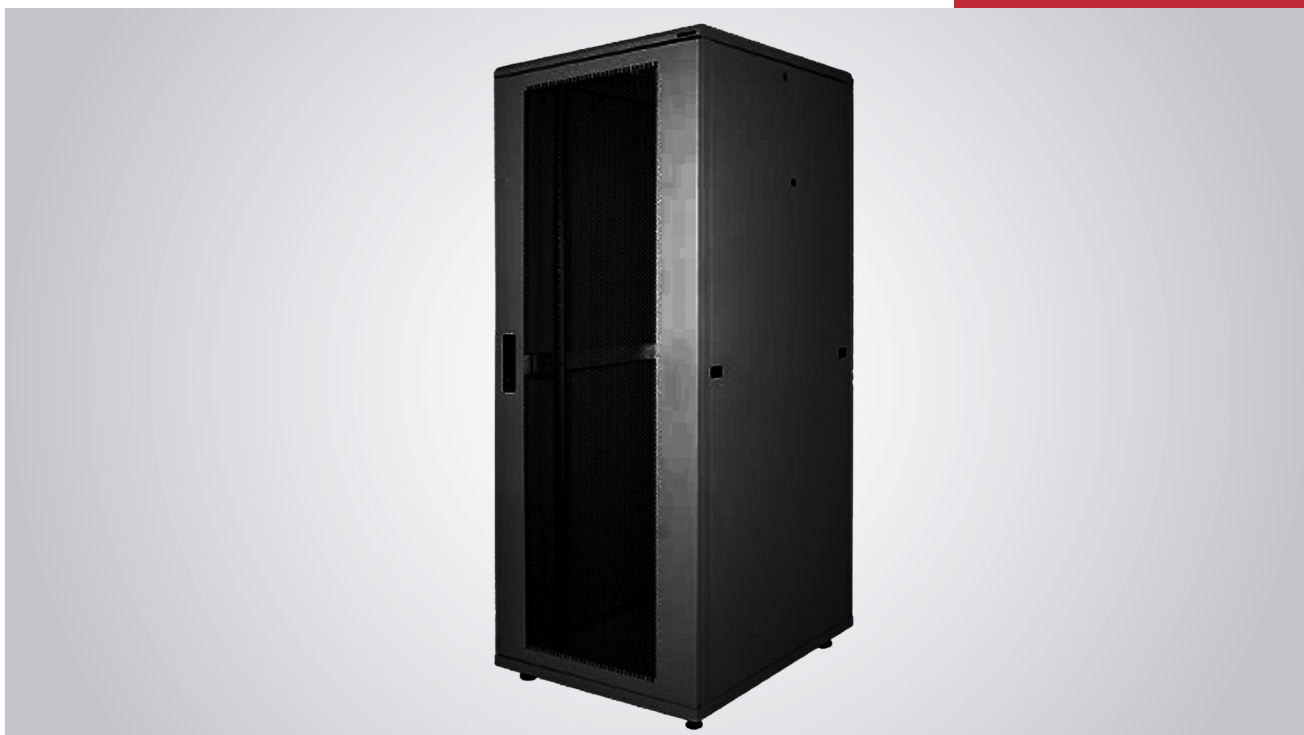

19" rack 42HE H2080xB600xD1200 DPPD sort LRG-1500

Anvendelse

19" Gulvrack for data og server installatoner.
Leveres med 19" opspænding for og bag. Aflåselige bag og sideplader.
Aftagelig fordør, som kan højre/venstre vendes.
Topplade forberedt for ventilation.
Top og bundplade med 3 kabelindgange. Bagerste kabelindgange er justerbare, og foret med EDM gummi for at beskytte kablerne.

Specifikation

Materiale: Pulverlakeret stål, 1,5 mm
Farve: Sort, RAL 9005
Dør: Dobbelt perforeret pladedør
Lås: 3 punkt vridergreb Eurolock
Forberedt for: Ruko
Opspænding: 19" for og bag.
Electrosteel (ledende)
Størrelse: H2080xB600xD1200mm
HE: 42HE
Max belastning: 1500 kg
Jording: Plint
Tilbehørs program: Stort
Leveres samlet
Fødder: 4 stk. niveleerbare

Varenr.: 248242
EANr.: 5706683026874

19" rack 42HE H2080xB600xD1200 DPPD sort LRG-1500

Technical Drawing

Height U	Outer Width (W) mm	Outer Depth (D) mm	Outer Height (H) mm	Inner Width (w1) mm	Inner Depth (d1) mm	Inner Height (h1) mm	19" Rails Adjustable Depth range (c)	Weight kg	Part No
42U	600	1200	2033	503	1150	1873	123 - 973	129	248242