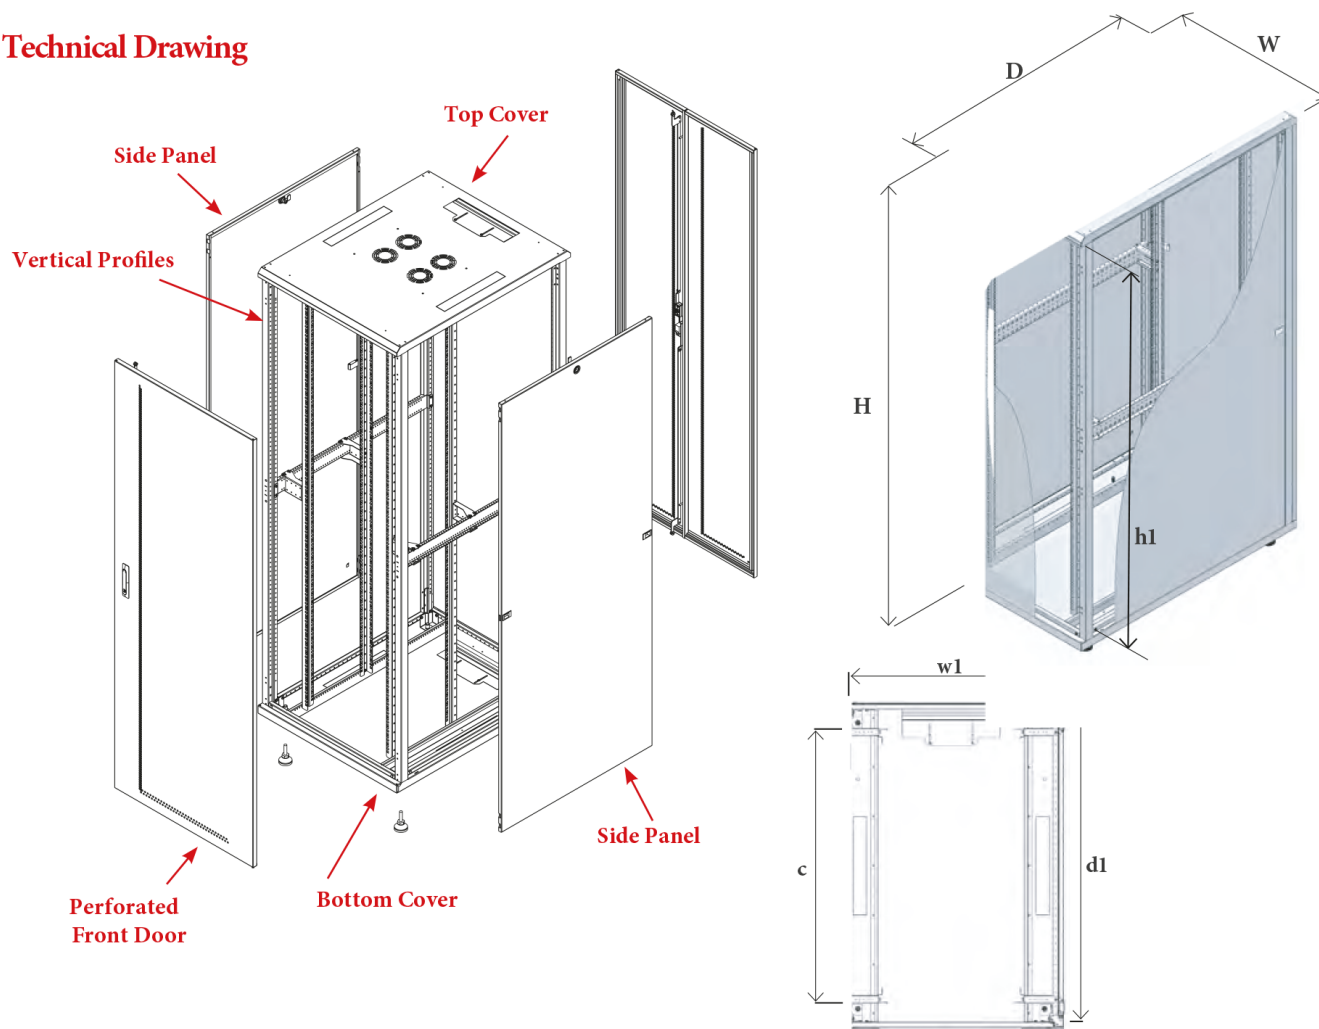

19" rack 42HE H2080xB600xD1200 DPPD sort LRG-1500

Anvendelse

19" Gulvrack for data og server installatoner.
Leveres med 19" opspænding for og bag. Aflåselige bag og sideplader.
Aftagelig fordør, som kan højre/venstre vendes.
Topplade forberedt for ventilation.
Top og bundplade med 3 kabelindgange. Bagerste kabelindgange er justerbare, og foret med EDM gummi for at beskytte kablerne.

Specifikation

Materiale: Pulverlakeret stål, 1,5 mm
Farve: Sort, RAL 9005
Dør: Dobbelt perforeret pladedør
Lås: 3 punkt vridergreb Eurolock
Forberedt for: Ruko
Opspænding: 19" for og bag.
Electrosteel (ledende)
Størrelse: H2080xB600xD1200mm
HE: 42HE
Max belastning: 1500 kg
Jording: Plint
Tilbehørs program: Stort
Leveres samlet
Fødder: 4 stk. niveleerbare

Varenr.: 248242
EANr.: 5706683026874

19" rack 42HE H2080xB600xD1200 DPPD sort LRG-1500

Technical Drawing

Height U	Outer Width (W) mm	Outer Depth (D) mm	Outer Height (H) mm	Inner Width (w1) mm	Inner Depth (d1) mm	Inner Height (h1) mm	19" Rails Adjustable Depth range (c)	Weight kg	Part No
42U	600	1200	2033	503	1150	1873	123 - 973	129	248242