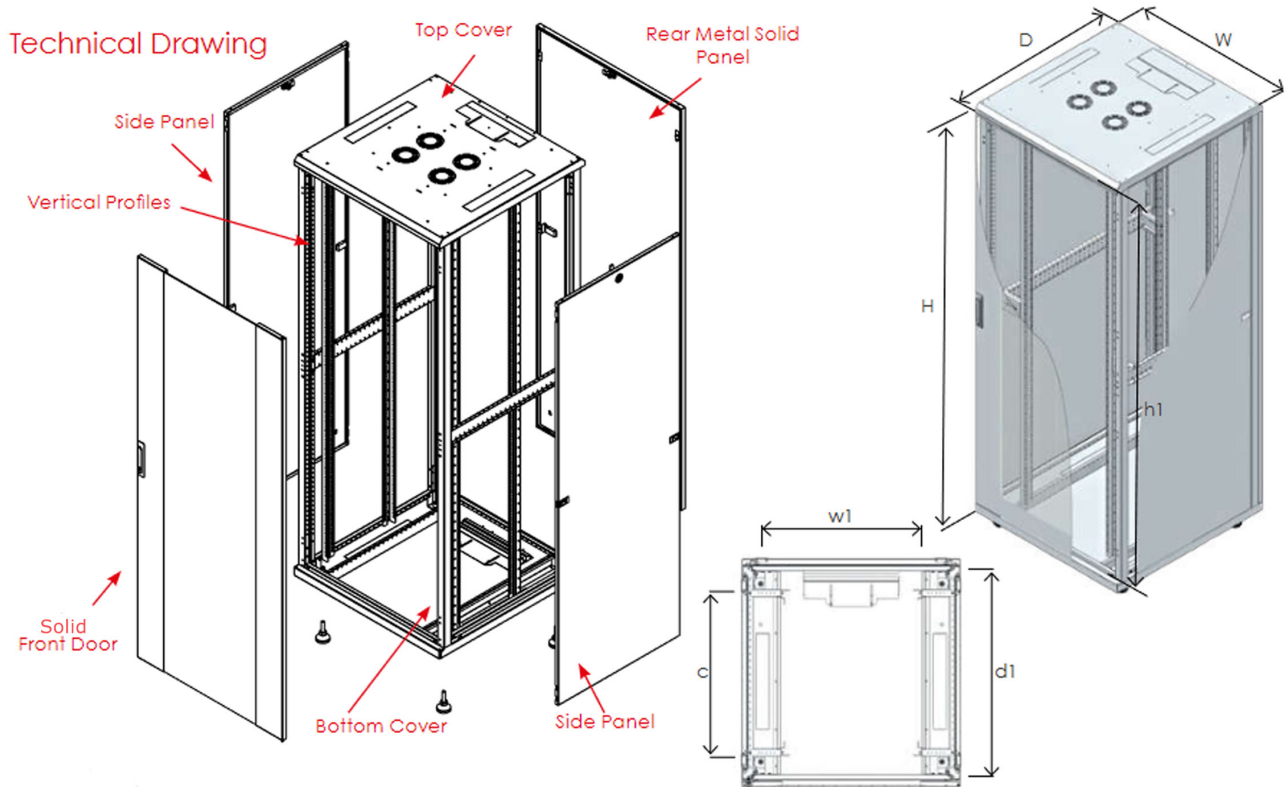

## Anvendelse

19" Gulvrack for data og server installatoner.

Leveres med 19" op-spænding for og bag.

Aflåselige bag og sideplader. Aftagelig fordør, som kan højre/venstre vendes.

Topplade forberedt for ventilation.

Top og bundplade med 3 kabelindgange.

Bagerste kabelindgange er justerbare, og foret med EDM gummi for at beskytte kablerne.

Varenr.: 248222

Størrelse: H2080xB600xD600 mm

HE: 42HE

Max belastning: 1500 kg

Jording: Plint

Tilbehørs program: Stort

Leveres: samlet

Fødder: 4 stk. nivelerbare

# LAN-RACK

19" rack 42HE H2080xB600xD600mm PD sort LRG-1500

Height U	Outer Width (W) mm	Outer Depth (D) mm	Outer Height (H) mm	Inner Width (w1) mm	Inner Depth (d1) mm	Inner Height (h1) mm	19" rails adjustable depth range (c)	Weight kg	Part no.
42U	600	600	2033	503	550	1873	123-373	94	248222