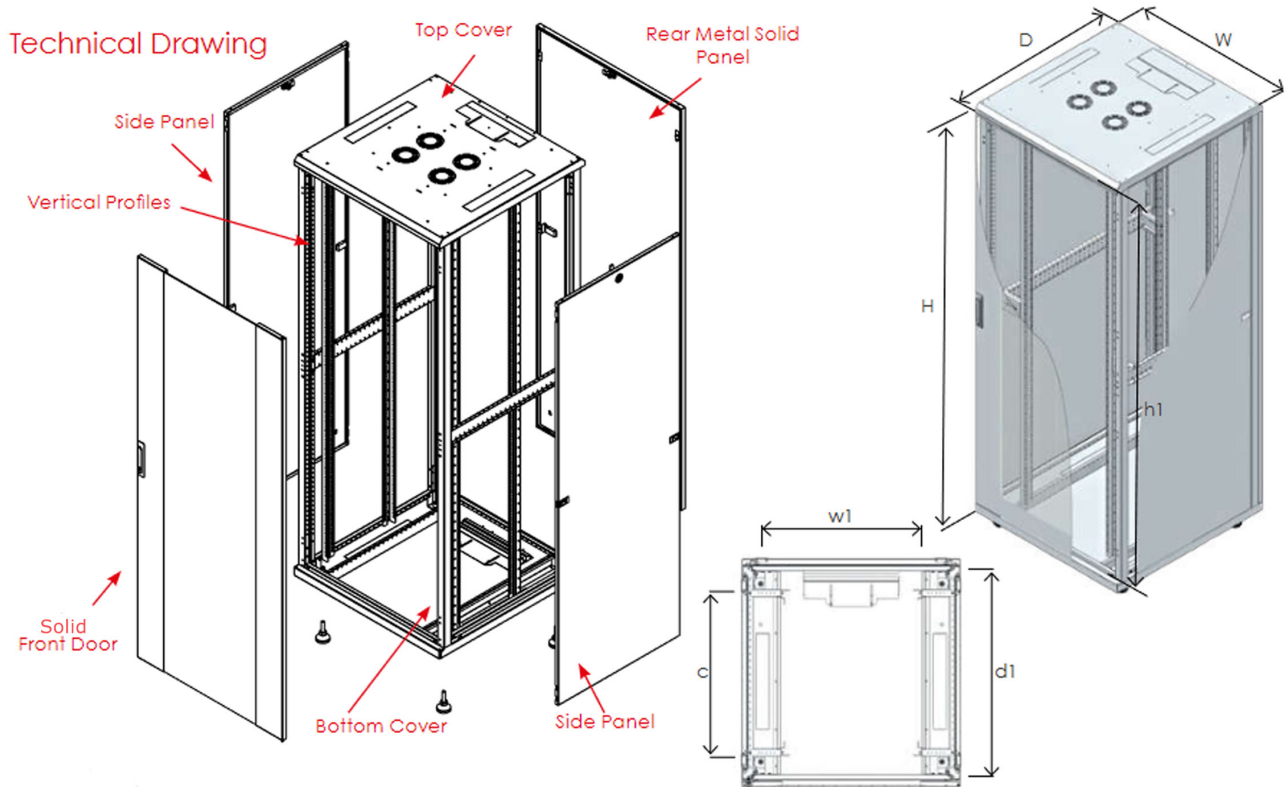

Topplade forberedt for ventilation.

Top og bundplade med 3 kabelindgange.

Bagerste kabelindgange er justerbare, og foret med EDM gummi for at beskytte kablerne.

Varenr.: 248220

Specifikation

Materiale: Pulverlakeret stål, 1,5 mm

Farve: Sort, RAL 9005

Dør: Pladedør

Lås: 1 punkt vridergreb Eurolock

Forberedt for: Ruko

Opspænding: 19" for og bag.

Electrosteel (ledende)

Størrelse: H2080XB600XD800 mm

HE: 42HE Max

Belastning: 1500 kg

Jording: Plint

Tilbehørs program: Stort

Leveres: samlet

Fødder: 4 stk. nivelerbare

LAN-RACK

19" rack 42HE H2080xB600xD800mm PD sort LRG-1500

Height U	Outer Width (W) mm	Outer Depth (D) mm	Outer Height (H) mm	Inner Width (w1) mm	Inner Depth (d1) mm	Inner Height (h1) mm	19" Rails Adjustable Depth Range (c)	Weight kg	Part No
42U	600	800	2033	503	750	1898	129 - 629	97,0	248220