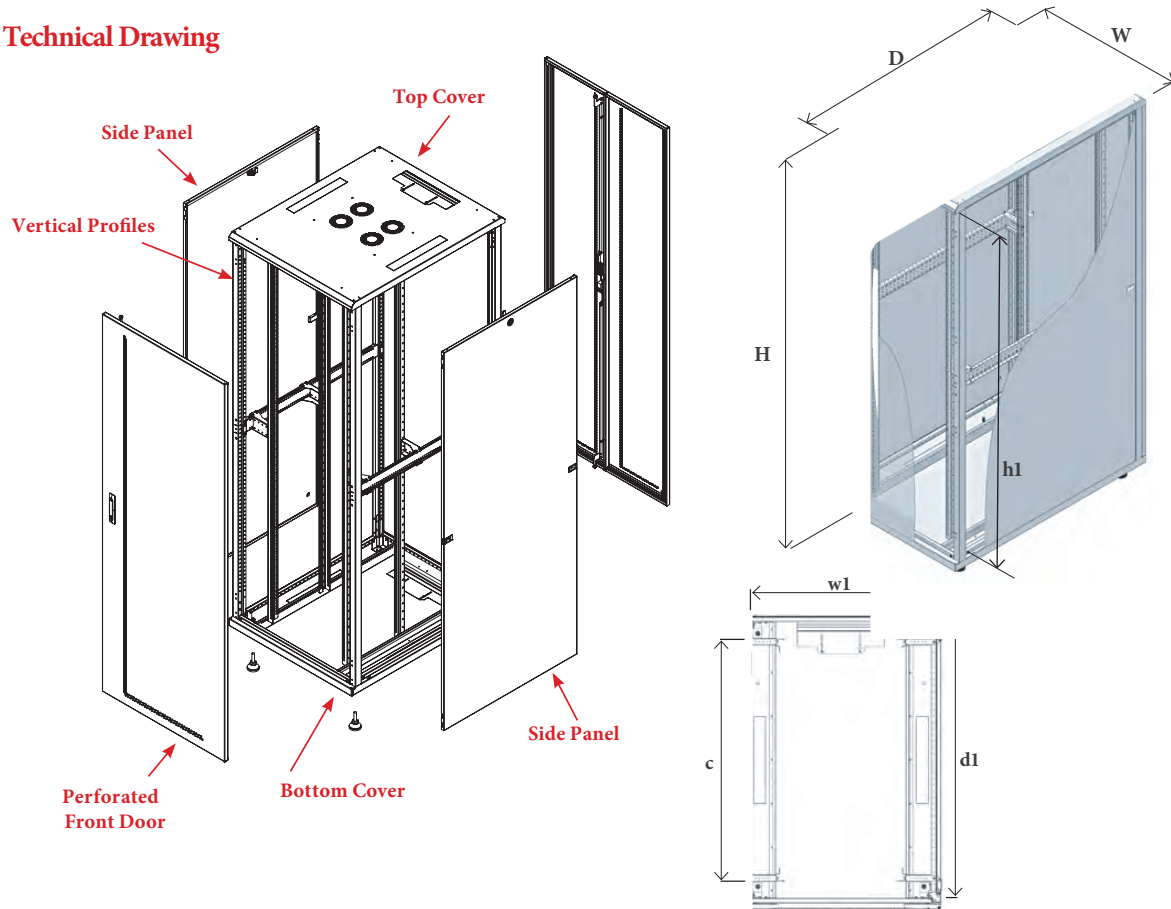

LAN-RACK

19" rack 42HE H2080xB800xD1000
DPPD sort LRG-1500

Anvendelse

19" Gulvrack for data og server installatoner. Leveres med 19" opspænding for og bag. Aflåselige bag og sideplader. Aftagelig fordør, som kan højre/venstre vendes. Topplade forberedt for ventilation. Top og bundplade med 3 kabelindgange. Bagerste kabelindgange er justerbare, og foret med EDM gummi for at beskytte kablerne.

Specifikation

Materiale: Pulverlakeret stål, 1,5 mm

Farve: Sort, RAL 9005

Dør: Dobbelt perforeret pladedør

Lås: 3 punkt vridergreb Eurolock
Forberedt for: Ruko

Opspænding: 19" for og bag,
Electrosteel (ledende)

Størrelse: H2080xB800xD1000mm

HE: 42HE

Max belastning: 1500 kg

Jording: Plint

Tilbehørs program: Stort

Leveres samlet

Fødder: 4 stk. niveleerbare

Vare-nr.: 248060
EANnr.: 5706683024368

19" rack 42HE H2080xB800xD1000 DPPD sort LRG-1500

Technical Drawing

Height U	Outer Width (W) mm	Outer Depth (D) mm	Outer Height (H) mm	Inner Width (w1) mm	Inner Depth (d1) mm	Inner Height (h1) mm	19" Rails Adjustable Depth Range (c)	Weight kg	Part No
42U	800	1000	2033	703	750	1873	123 - 573	121,3	248060