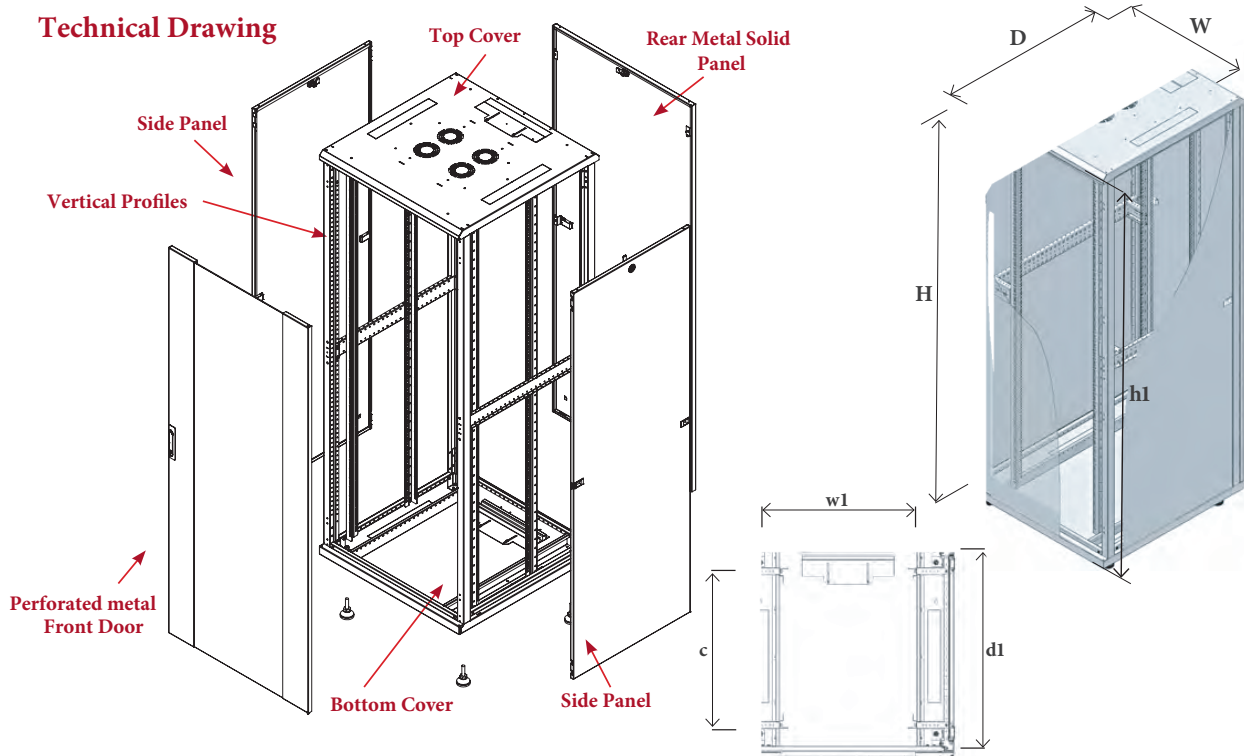

Specifikation

Materiale: Pulverlakeret stål, 1,5 mm

Farve: Sort, RAL 9005

Dør: Perforeret pladedør

Lås: 3 punkt vridergreb Eurolock
Forberedt for: Ruko

Opspænding: 19" for og bag,
Electrosteel (ledende)

Størrelse: H2080xB800xD800mm

HE: 42HE

Max belastning: 1500 kg

Jording: Plint

Tilbehørs program: Stort

Leveres samlet

Fødder: 4 stk. nivellerbare

19" rack 42HE H2080xB800xD800mm PPD sort LRG-1500

Height U	Outer Width (W) mm	Outer Depth (D) mm	Outer Height (H) mm	Inner Width (w1) mm	Inner Depth (d1) mm	Inner Height (h1) mm	19" Rails Adjustable Depth Range (c)	Weight kg	Part No
42U	800	800	2033	703	750	1873	123 - 573	121,3	248057