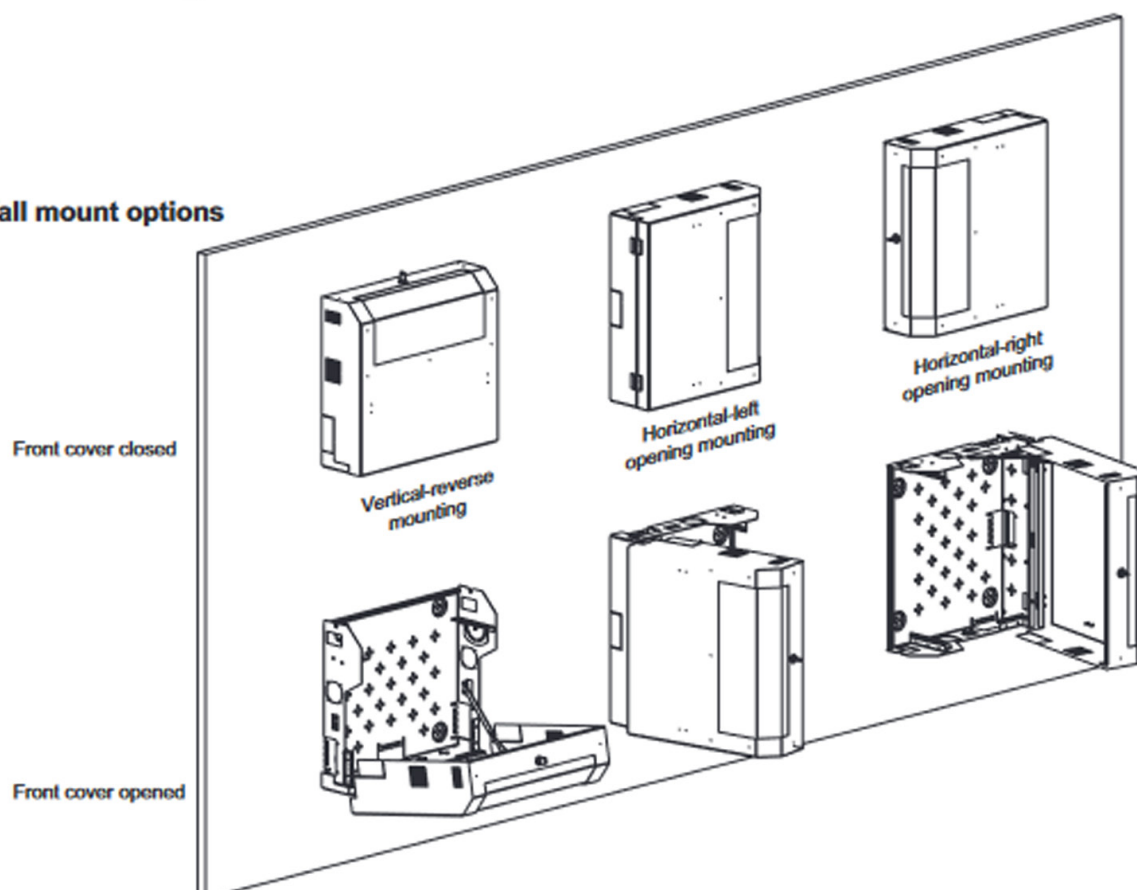

Specifikation

Materiale: Pulverlakeret stål

Farve: Lysegrå RAL 7035

Lås: Eurolock

19" opspænding

HE: 3HE

Belastningskapacitet: 40Kg.

Størrelse: H155xB500xD475mm

Leveres samlet

LAN-RACK

Horisontalt vægskab 3HE lysegrå
H155 x B500 x D475mm

Vertical mounting

Wall mount options

LAN-RACK

Horisontalt vægskab 3HE lysegrå
H155 x B500 x D475mm