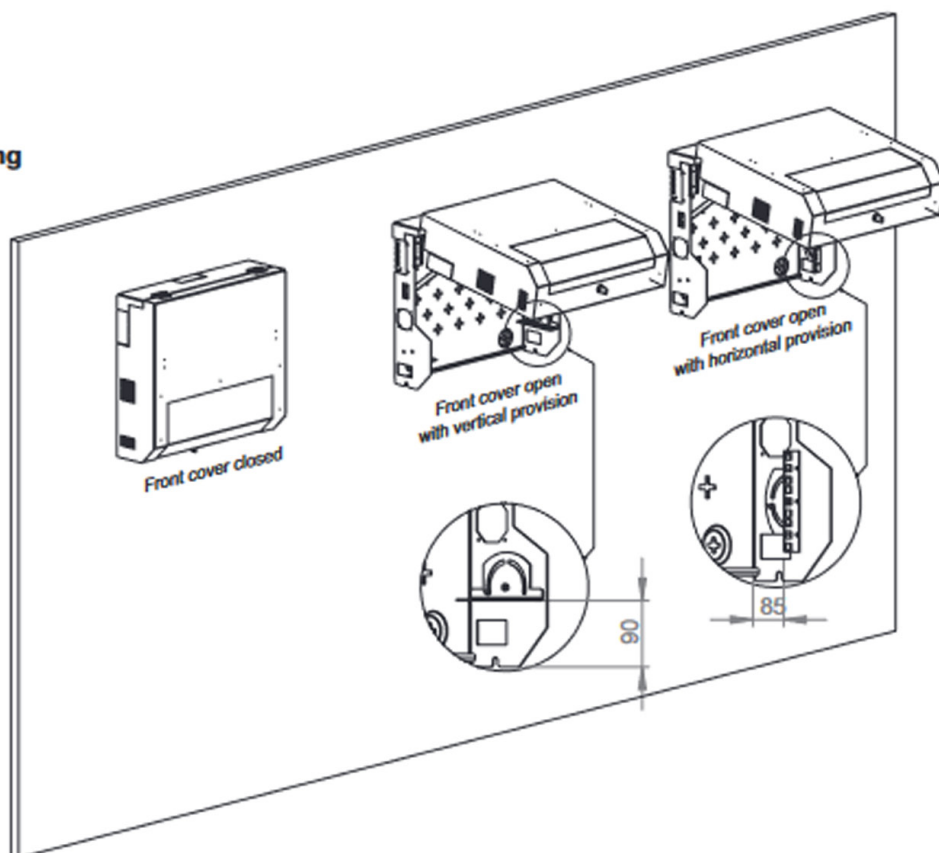

Horisontalt vægskab 3HE lysegrå H155 x B500 x D475mm

Anvendelse

Bruges fortrinsvis til videoservere i små teknikrum

Dette vægskab kan monteres både horisontalt og vertikalt.

Varenr.: 242630

EANr.: 5706683026713

Specifikation

Materiale: Pulverlakeret stål

Farve: Lysegrå RAL 7035

Lås: Eurolock

19" opspænding

HE: 3HE

Belastningskapacitet: 40Kg.

Størrelse: H155xB500xD475mm

Leveres samlet

LAN-RACK

Horisontalt vægskab 3HE lysegrå
H155 x B500 x D475mm

Vertical mounting

Wall mount options

LAN-RACK

Horisontalt vægskab 3HE lysegrå
H155 x B500 x D475mm