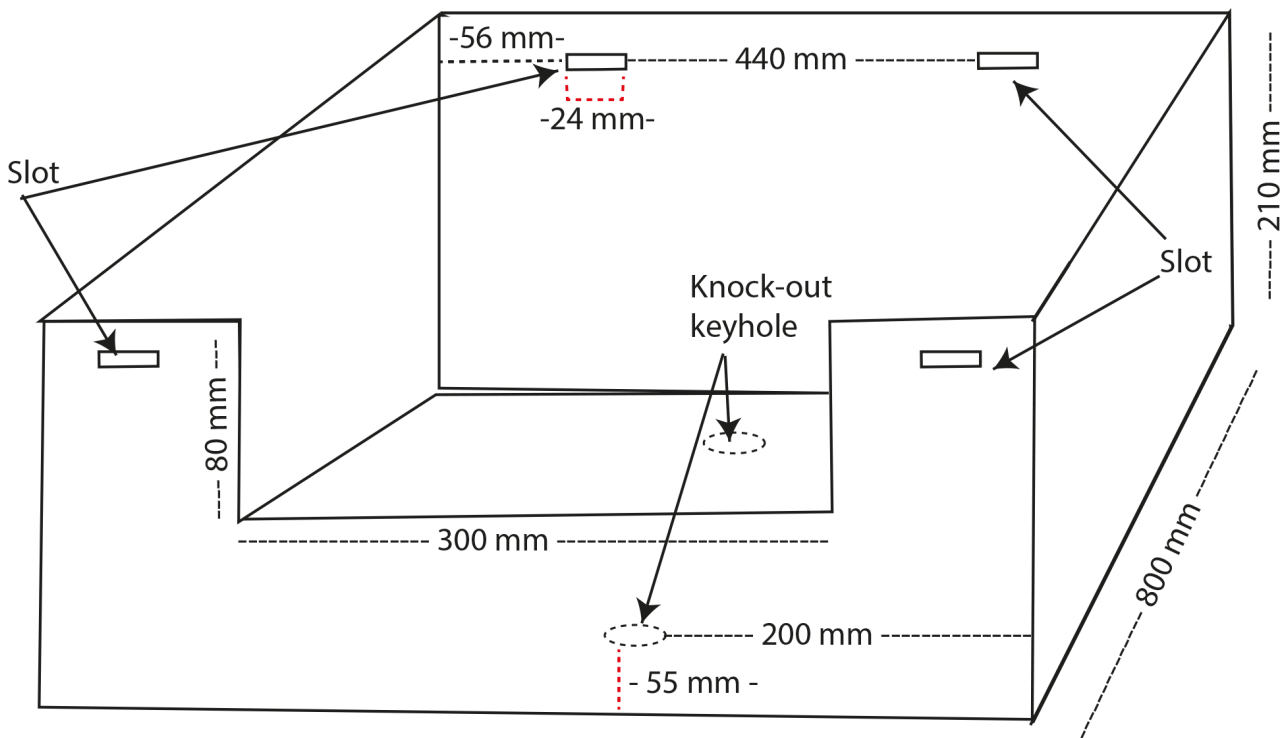

LAN-RACK

Vægboкс 600x800x210 mm LAK 700

Material:

Spcc Cold Rolled Steel,plywood, zinc plating steel

Part	Material	Surface finishing
The body	1.2mm thick Spcc cold rolled steel	Textured powder paint
The back	16.0mm thick plywood	Painting