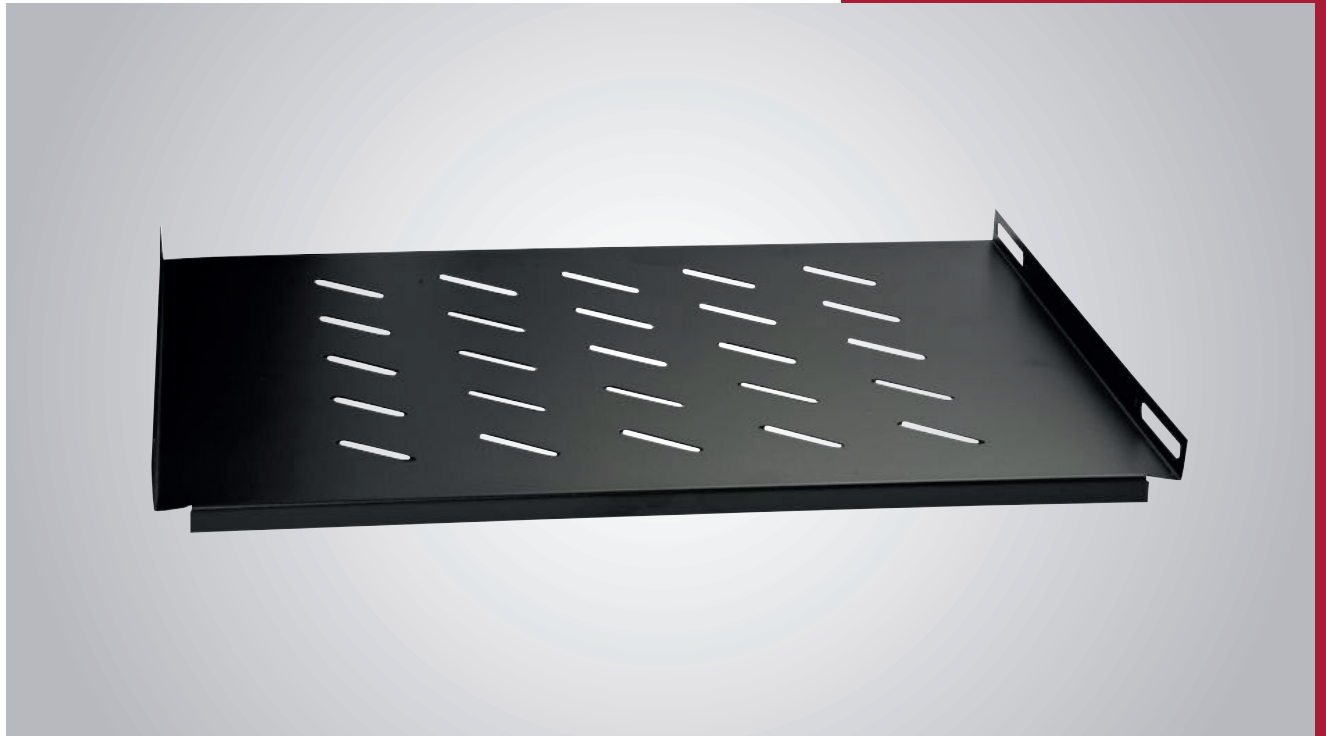

LAN-RACK

Hylde til 600mm dybt vægskab sort
LRW-D600mm

Anvendelse

4 punkt hylde til LRW-D600mm.

Specifikation

Materiale: Pulverlakeret 1,5mm stål

Farve: Sort

Opspænding: I 19" for og bag
(4 punkt)

Belastningskapacitet: 20 kg

Størrelse: B489mmXD425,5mm

Passer til D600mm vægrack

Hylde til 600mm dybt vægskab sort LRW-D600mm