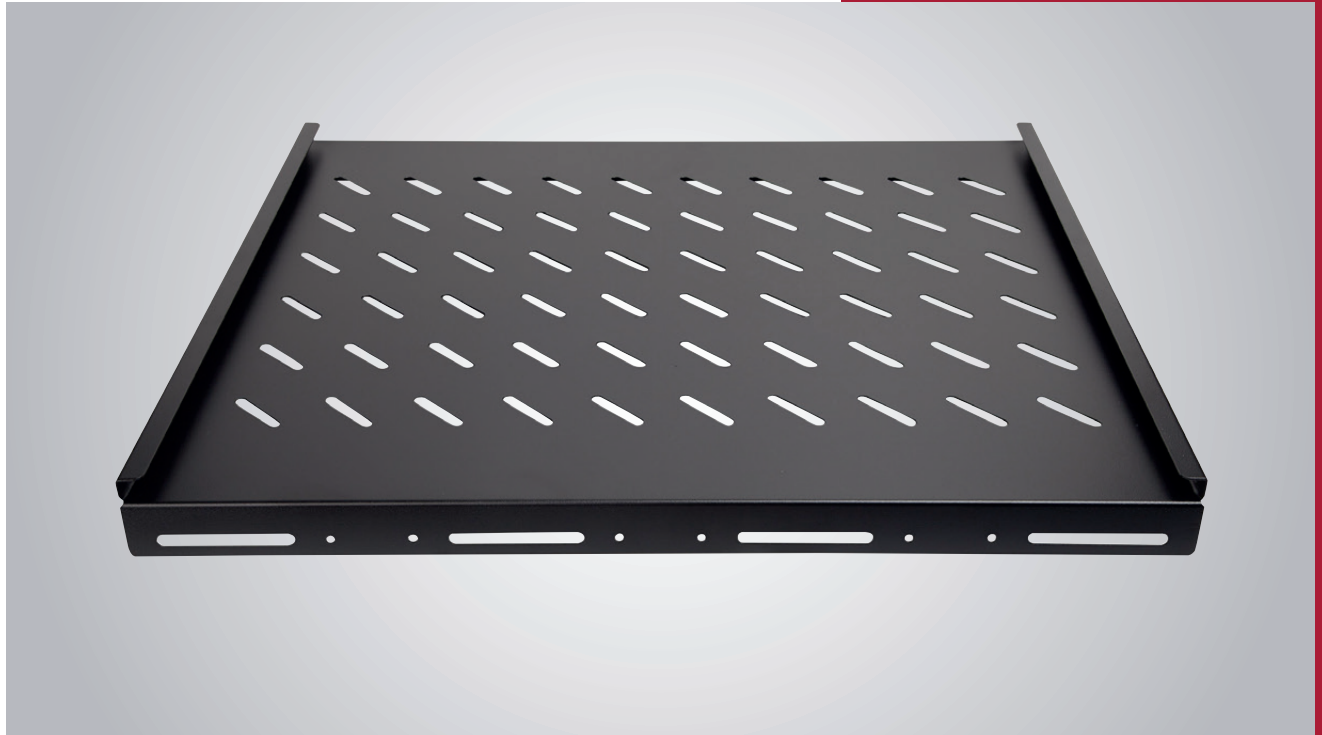

# LAN-RACK

Hylde til 600mm dyb gulvskab LRG-300

## Anvendelse

4 punkt hylde til LRG-300.

## Specifikation

**Materiale:** Pulverlakeret 1,5mm stål

**Farve:** Sort

**Opspænding:** I 19" for og bag  
(4 punkt)

**Belastningskapacitet:** 50 kg

**Størrelse:** B469mmxD350mm

**Passer til LRG-300xD600mm  
gulvrack**

## Hylde til 600mm dyb gulvskab LRG-300