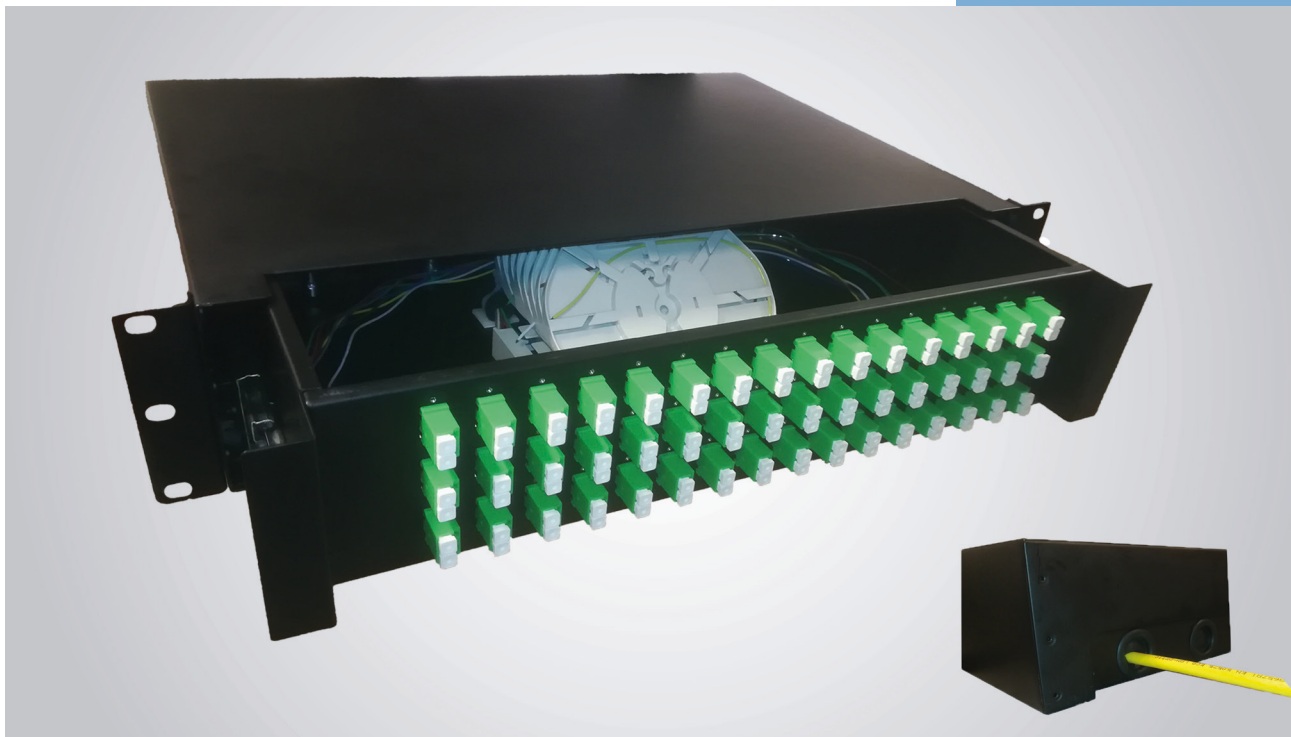

# LAN-OPTIC

Fiber udtræksboks sort 19" 2HE x 48LC/APC duplex SM Adapter og bladrekassetter + 96 stk LC/APC Pigtails.

## Anvendelse

Afslutter og beskytter fiberoptiske kabler.

Optil 96 fiber kan afsluttes og præsenteres på forsiden med LC/APC-duplex mellemed.

Boksen er udtræksbar (teleskopskinner) og har 19" opspænding. Udtræksskuffen kan afmonteres, for nemmere at komme til at arbejde med den. 4 indgangshuller for fiberkabel bagtil med dertil hørende kabelafslutning medfølger.

## Specifikation

Opspænding: 19"

Materiale: Pulverlakeret stål

Farve: Sort

Højde: 2HE

Udtræksbar/aftagelig skuffe for nem splidsning.

Kabelindgange: 4 stk Ø25mm med aflastning

Splidsekassette: 8 stk bladrekassette for 12 fiber.

Adapter: LC/APC

Zirkonia ferrule

Pigtails: 48 stk. LC/APC gradeB G657

A1 Easy strip rød

48 stk. LC/APC gradeB G657

A1 Easy strip grøn.

**LAN-COM**

Intelligent datakabling