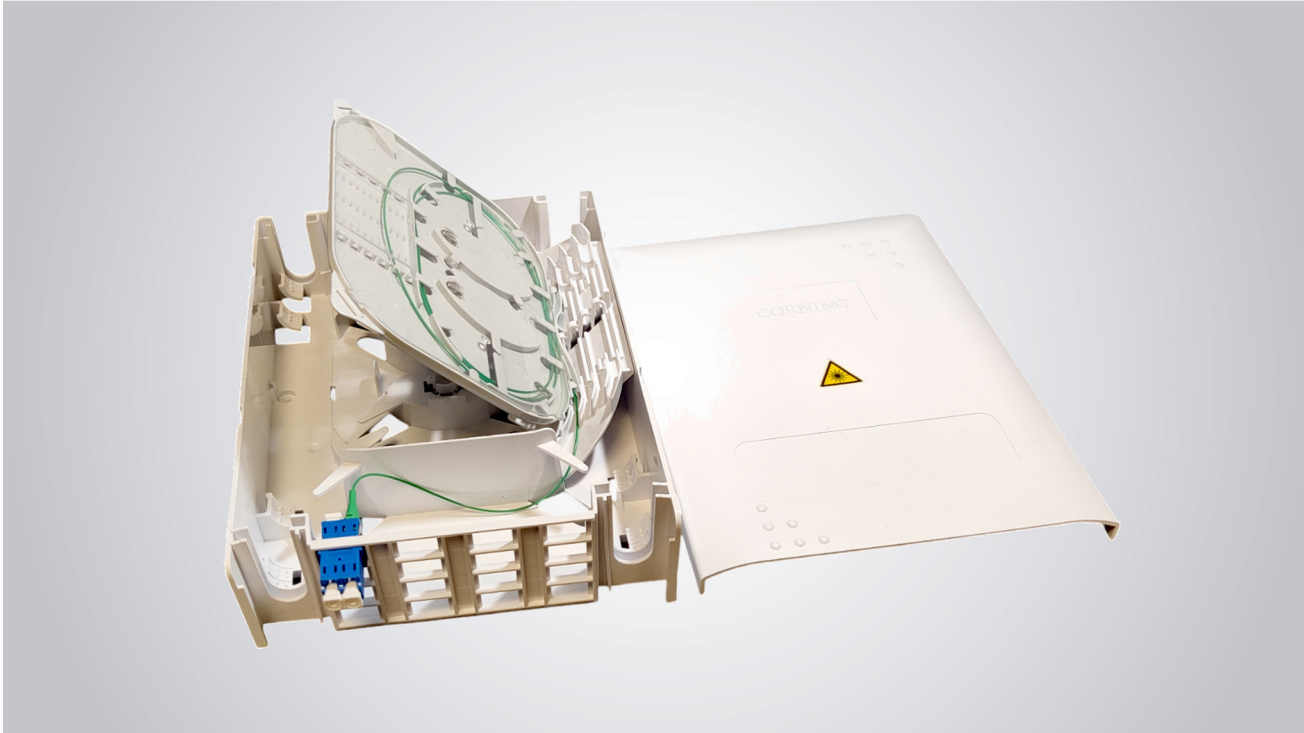

# LAN-OPTIC

Lan-Optic FTTH fiber vægboks 2/16 port. IP40  
Op til 16 x SC Simplex og 4 x K7 splidsekassetter

## Anvendelse

Væghængt fiberboks velegnet til FTTH løsninger.  
Mulighed for kabelgennemføring i siderne max Ø 15,5mm  
Der er plads til, at montere 16 SC simplex mellemlid uden flange

Mulighed for tilkøb af (varenr.: 230995) K7 splidsekassetter.  
Mulighed for tilkøb af mellemlid (varenr.: 231256, 231260 og 231287)

## Specifikation

Størrelse: L204x B158 x D52 mm

Materiale: Plast

Farve: Hvid

IP-klassificering: IP40

Antal mellemlid: 16 SC Simplex (tilkøb)

K7 kassetter: 4 stk (tilkøb)

Pakning: 1 stk.