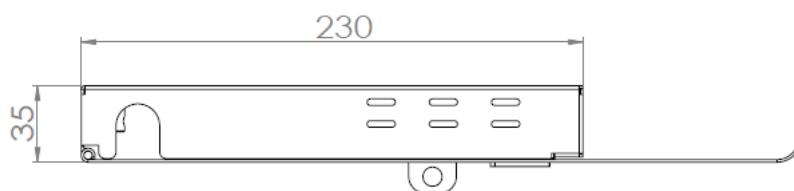

TECHNICAL DRAWING