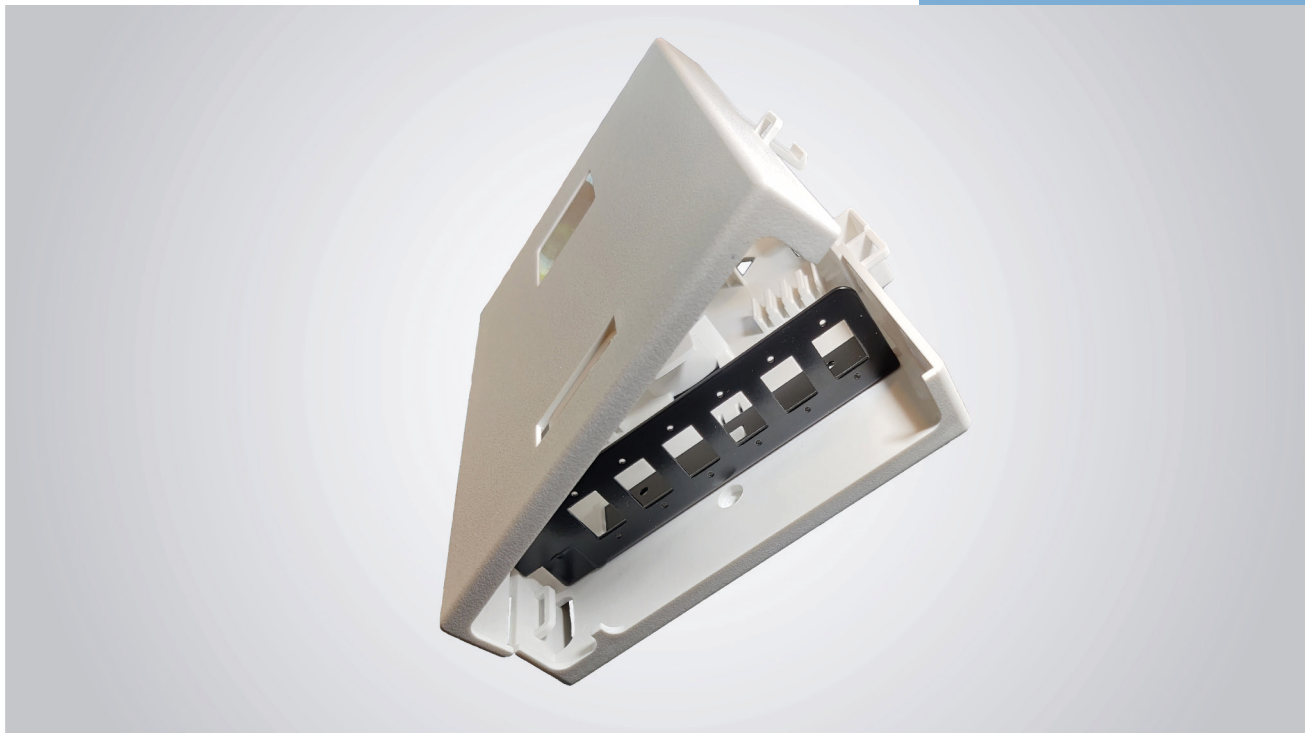

# LAN-OPTIC

## Fiber patchboks for vægmontage 6xLC Duplex

### Anvendelse

Anvendes til at afslutte fiberoptiske kabler. Op til 12 fiber kan termineres i boxen. I forpladen er der udstandset 6 huller for isætning af LC duplex medlemled. Der medfølger opkvajlings-anordning samt splidsekam for 12 fiber.

### Specifikation

Størrelse: H180xB130xD40mm

Materiale: Plast

Farve: Hvid

Max belastning: 12 fiber

Interface: LC duplex