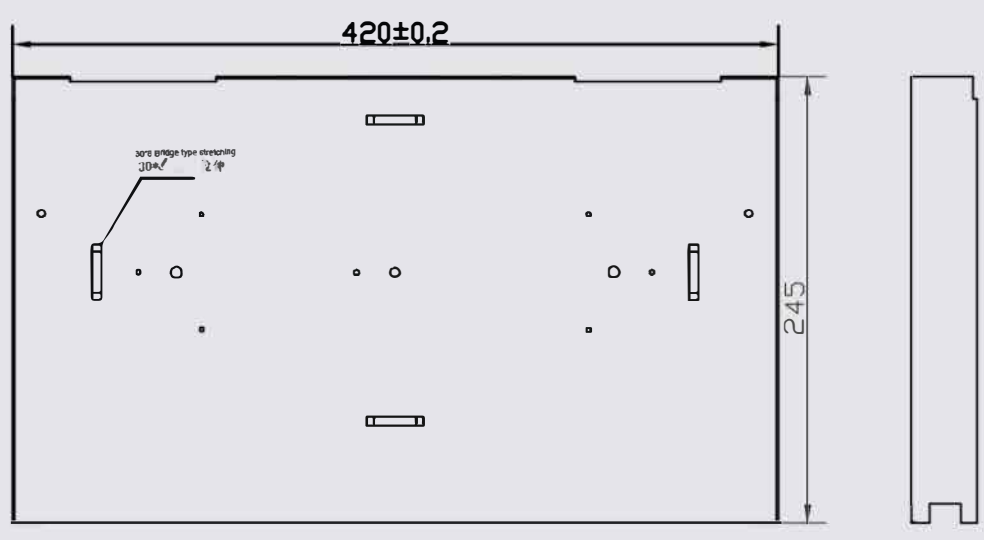

LAN-OPTIC

Fiber udtræksbar boks sort 19" 24xSC Duplex/LC Quad

Anvendelse

Afslutter og beskytter fiberinstallationskabler. Boksen er forsynet med to udskiftlige brikker, som sørger for kabelindgang. Den ene er blank mens den anden er vinklet og forberedt for PG forskruring. 4 ekstra nøglehuller er standset ud i bagplade, for ekstra indgående kabler. To stag i midten sørger for fiksering af spidsekasette, 2 skruer med gummi beskyttelse kan anvendes til aflastning af kevelargar, også egnet til blæsefiber. Forplade for 24xSC Duplex/LC Quad medfølger.

Vare-nr.: 231552

EANnr.: 5706683010842

Specifikation

Opspænding: 19"

Materiale: Pulverlakeret stål

Farve: Sort

Højde: 1 HE

Forplade: 24xSC Duplex

Fiber udtræksbar boks sort 19" 24xSC Duplex/LC Quad

Fiber udtræksbarboks sort 19" 24xSC Duplex/LC Quad