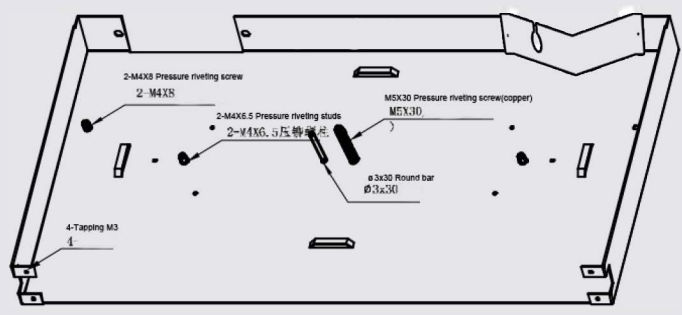

LAN-OPTIC

Fiber udtræksbar boks sort 19" 24xSC Duplex/LC Quad

Anvendelse

Afslutter og beskytter fiberinstallationskabler. Boksen er forsynet med to udskiftlige brikker, som sørger for kabelindgang. Den ene er blank mens den anden er vinklet og forberedt for PG forskruring. 4 ekstra nøglehuller er standset ud i bagplade, for ekstra indgående kabler. To stag i midten sørger for fiksering af spidsekasette, 2 skruer med gummi beskyttelse kan anvendes til aflastning af kevelargar, også egnet til blæsefiber. Forplade for 24xSC Duplex/LC Quad medfølger.

Vare-nr.: 231552

EANnr.: 5706683010842

Specifikation

Opspænding: 19"

Materiale: Pulverlakeret stål

Farve: Sort

Højde: 1 HE

Forplade: 24xSC Duplex

Fiber udtræksbar boks sort 19" 24xSC Duplex/LC Quad

Fiber udtræksbarboks sort 19" 24xSC Duplex/LC Quad