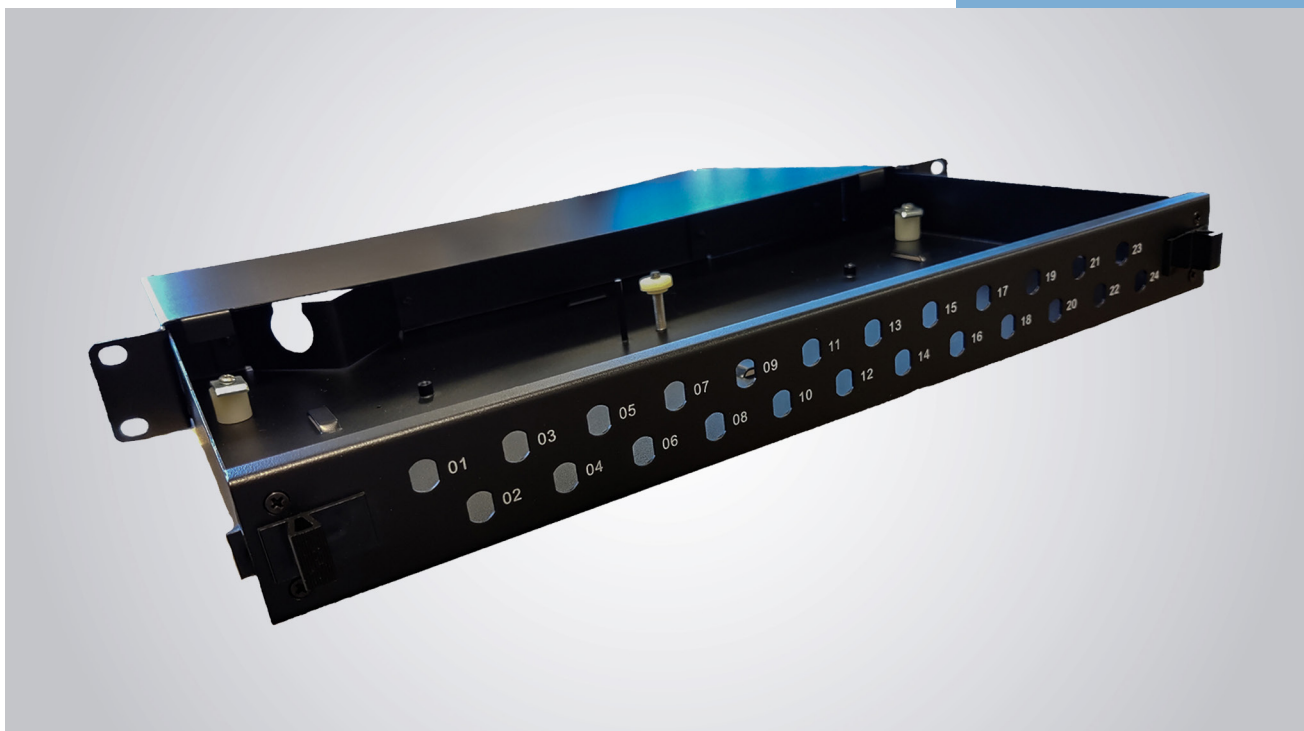

LAN-OPTIC

Fiber udtræksboks sort 24xST/FC SP0900

Anvendelse

Afslutter og beskytter fiberinstallationskabler. Boksen er forsynet med to udskiftelige brikker, som sørger for kabelindgang. Den ene er blank mens den anden er vinklet og forberedt for PG forskrunding. 4 ekstra nøglehuller er standset ud i bagplade, for ekstra indgående kabler. To stag i midten sørger for fiksering af spidsekasette, 2 skruer med gummi beskyttelse kan anvendes til aflastning af kevelargar, også egnet til blæsefiber.

Specifikation

Opspænding: 19

Materiale: pulverlakeret stål

Farve: Sort

Højde.: 1 HE

Forplade: 24xST/FC SP0900

Varenr.: 231548
EANr.: 5706683012837

LAN-OPTIC

Fiber udtræksboks sort 24xST/FC SP0900