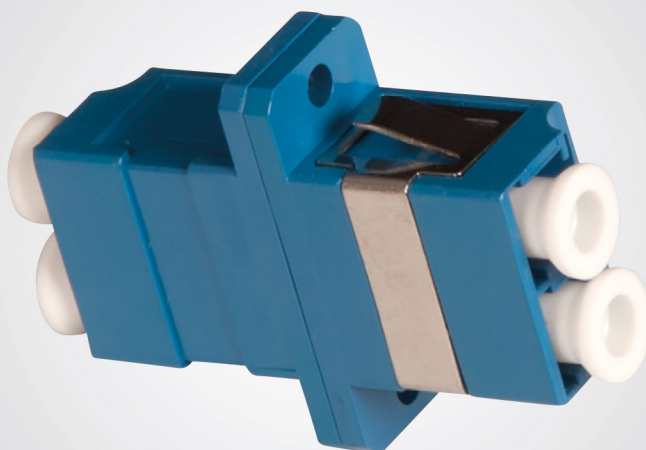

# LAN-OPTIC

Lan-Optic LC mellemlid Duplex SM  
med flanche 3 punkt lås  
Zirkonia SC footprint blå

## Anvendelse

Monteres f.eks. i fiberoptiske patchboxe på forsiden, hvor de udgør overgangen fra installationskabel til patch kabel. Størrelsen er den samme som SC simplex og passer derfor i samme paneler og udtag som SC- simplex.

## Specifikation

Type: LC duplex  
(SC simplex footprint)

Medie: Singlemode OS2

Materiale, hus: Hård plast

Ferrule: Zirkonia

Farve: Blå

Fabrikat: LAN-OPTIC

Pakning: 1 stk

## Lan-Optic LC mellemlid Duplex SM med flanche 3 punkt lås Zirkonia SC footprint blå

Specifications	
Type	LC
Insertions Loss	SM<0.2db, M M< 0,3 db
Mating Durability (500 cycles)	<= 0.2db
Temperature Range (Unit °C)	-40°C to + 85°C
Material of Sleeve	Zirconia
Colour	Blue