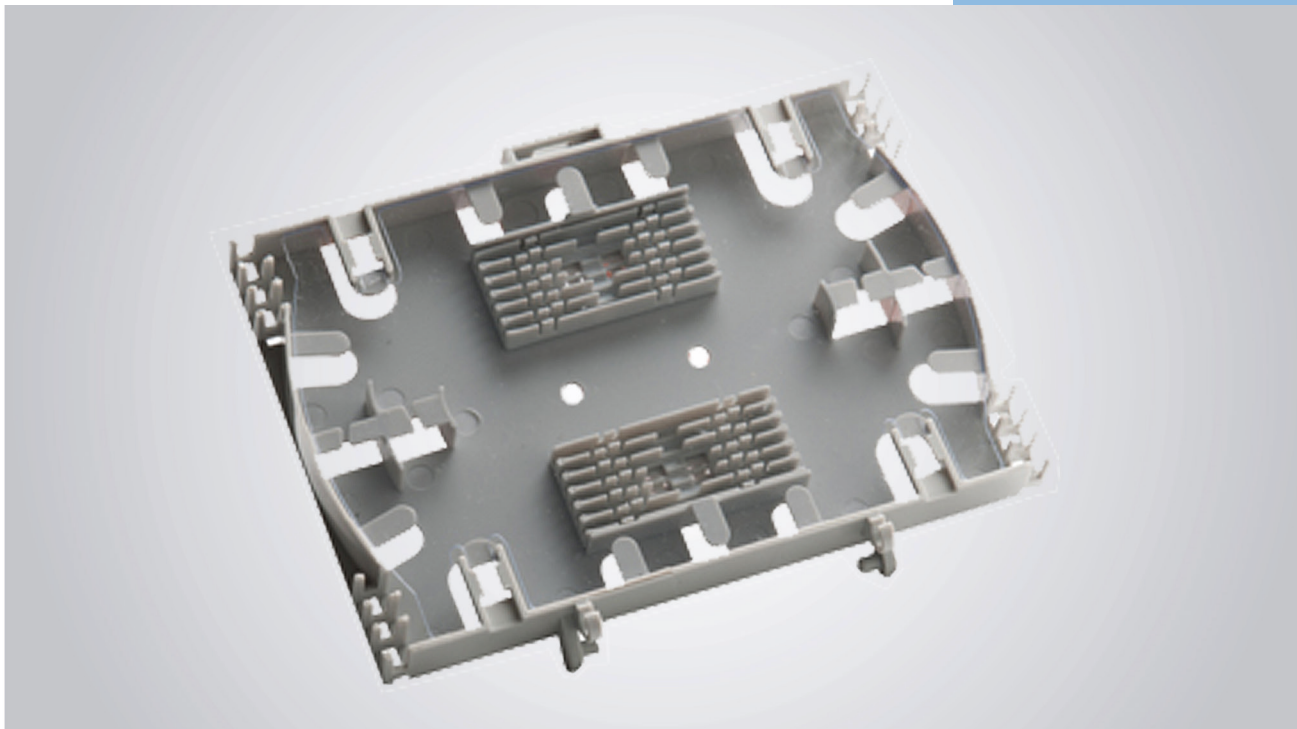

LAN-OPTIC

Fiberoptisk splidsekasette for 12/24 fiber grå

Anvendelse

Sørger for at de splidsede fiber ligger beskyttet og sikkert på plads.
Kan stakkes med blade anordning. Der medfølger transparent låg.

Varenr.: 230993

Specifikation

Max belastning: 24 stk. fiber (max)

Farve: Grå

Indeholder: 2 stk. splidsekamme

Stakbar: Ja

Låg: Ja (transparent)

Mål: L155 x B106 x H14mm