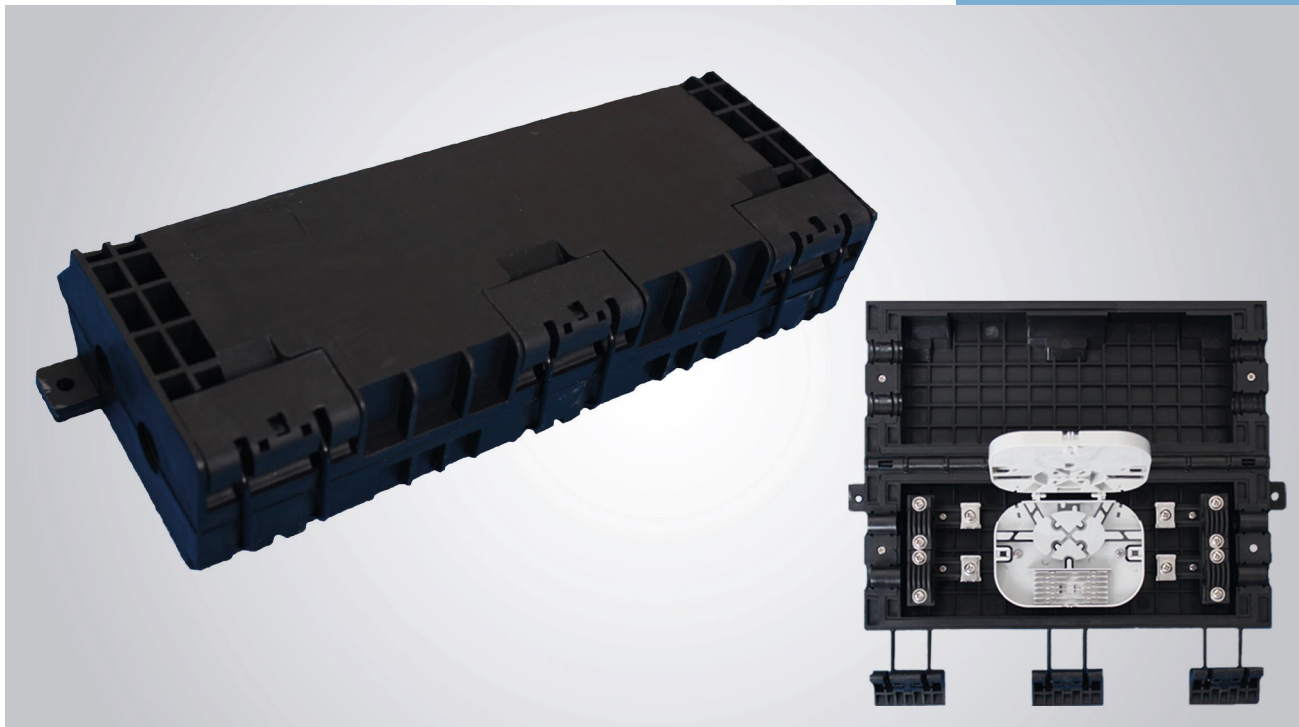

LAN-OPTIC

Fiberoptisk jordmuffe for 24 fiber

Anvendelse

Anvendes til splidsning af fiberoptiske kabler i jorden.
Kan håndtere op til 24 fiber.

Varenr.: 230963

EANnr.: 5706683026478

Specifikation

Dimension: 280x120x62mm

Materiale: plast

Farve: sort

Antal porte: 4 stk .

Fiber diameter: Ø 16mm (max)

Kapacitet: 24 splidser (2x12)

Forberedt for jording: ja

Pakning: 1 stk.

LAN-COM